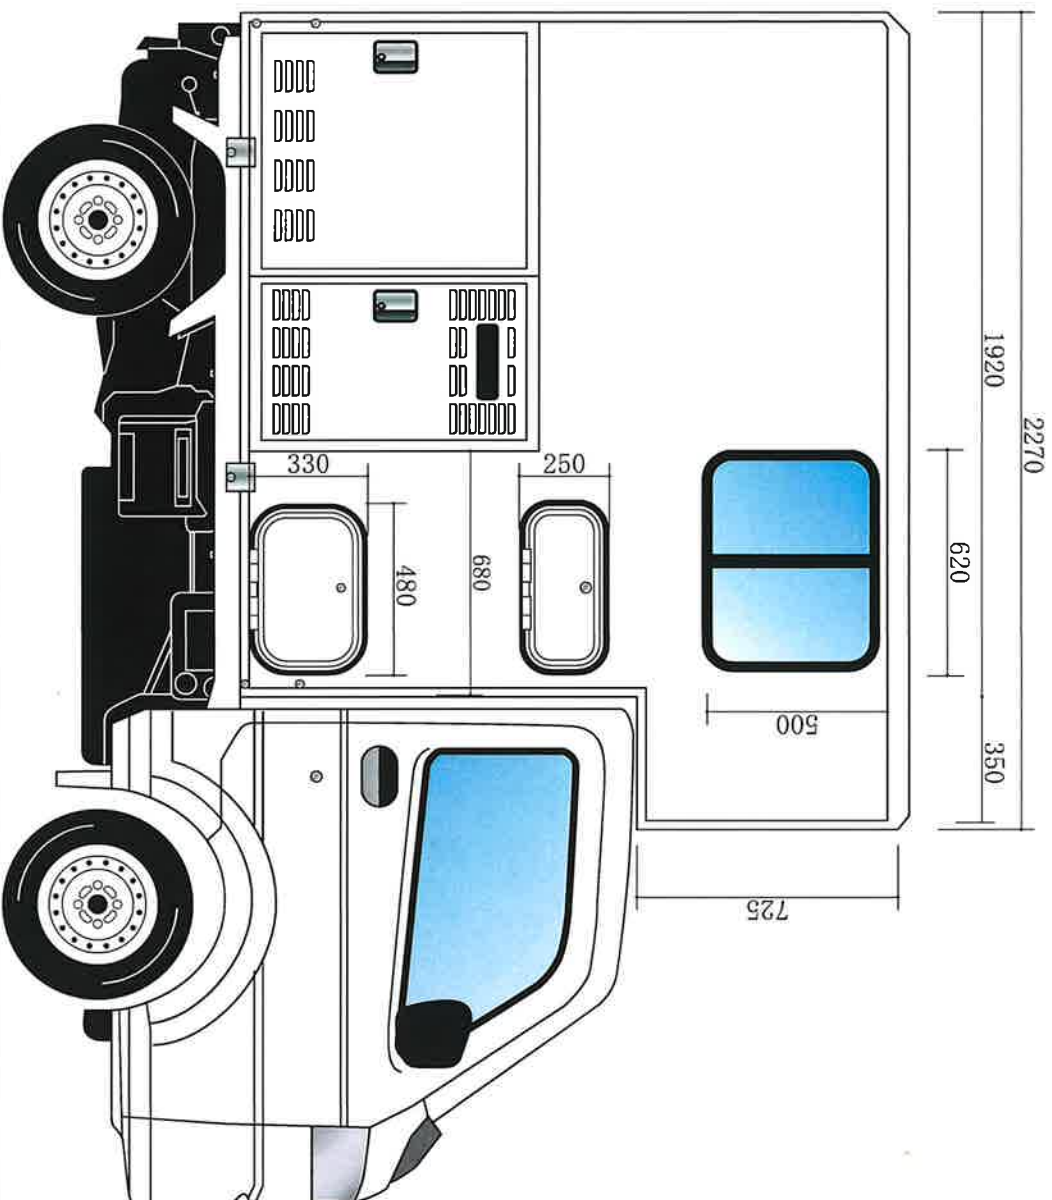

軽BOX-Vibry LPGガス仕様 (ノースなし)

データサイズ1/10

F. B AUTO CRAFT