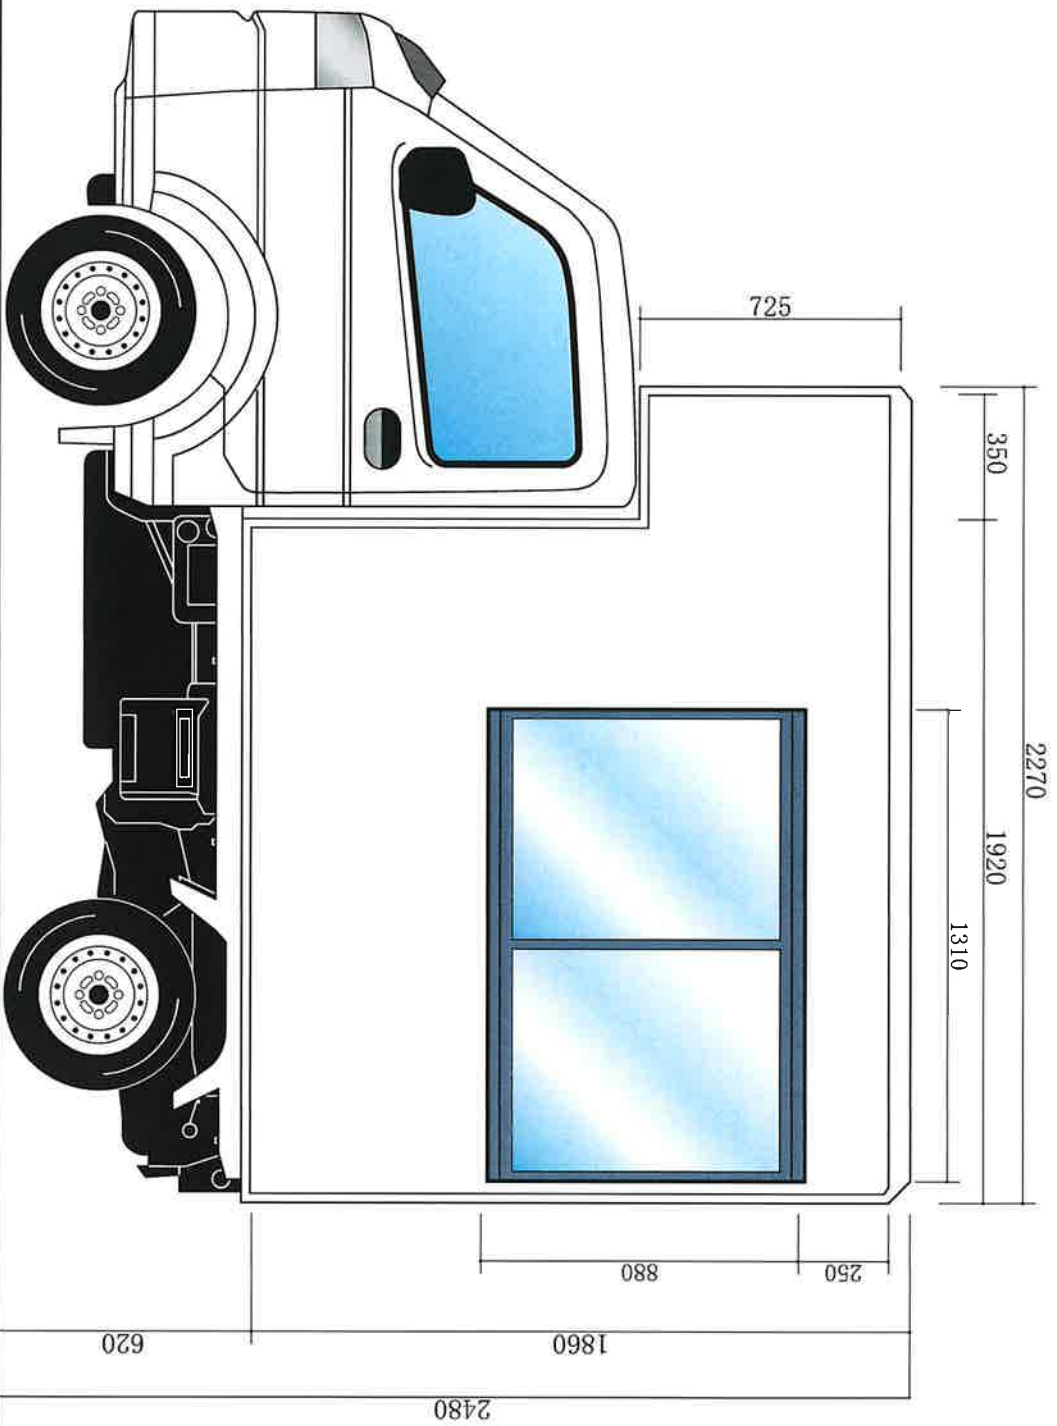

軽BOX-Vibry LPGガス仕様 (ノースなし)

データサイズ1/10

F. B AUTO CRAFT