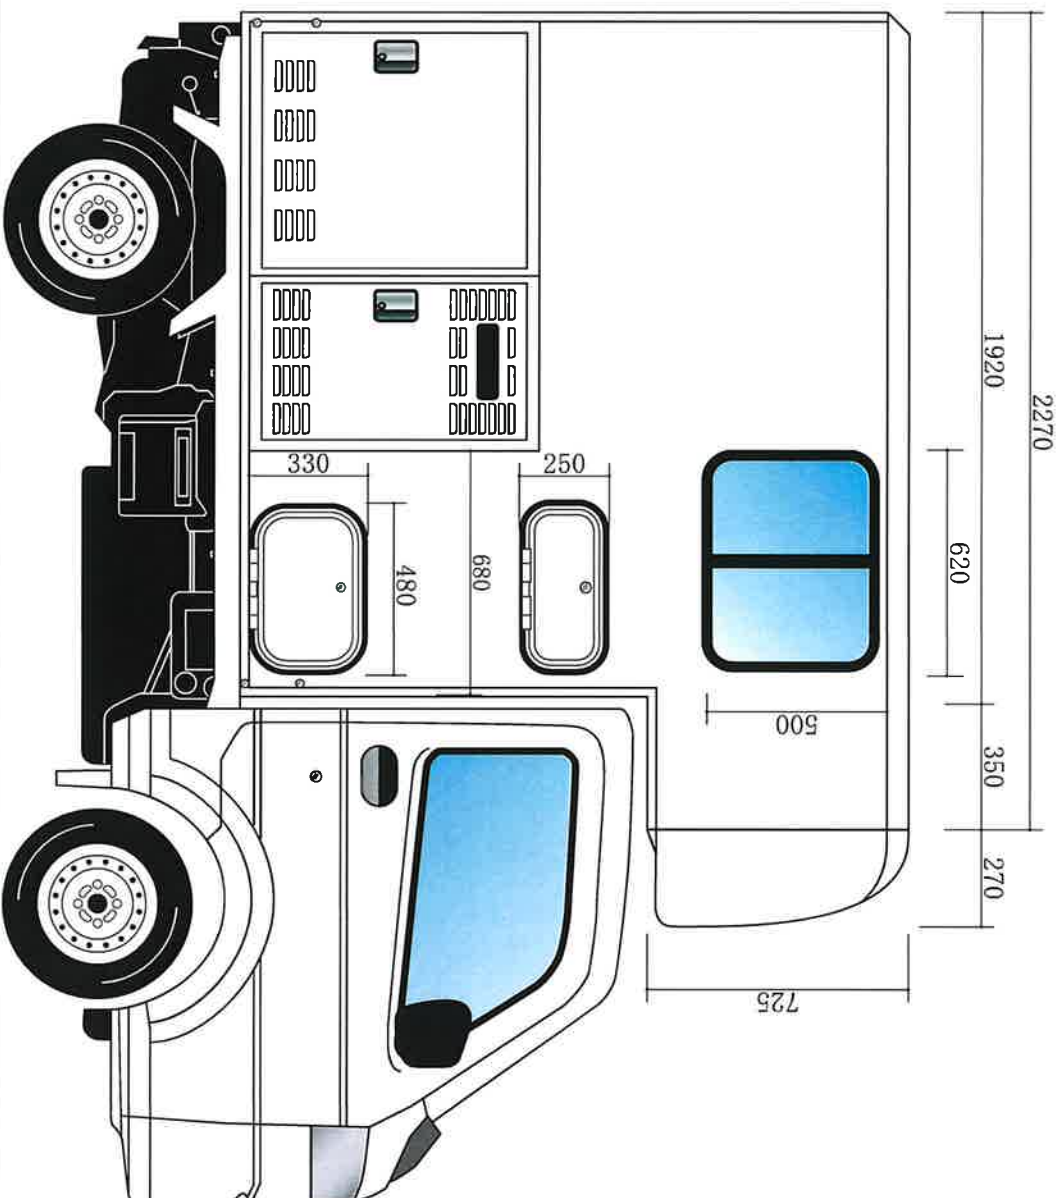

# 軽BOX-Vibor LPGガス仕様 (ノーズ付)

データサイズ1/10

F. B AUTO CRAFT