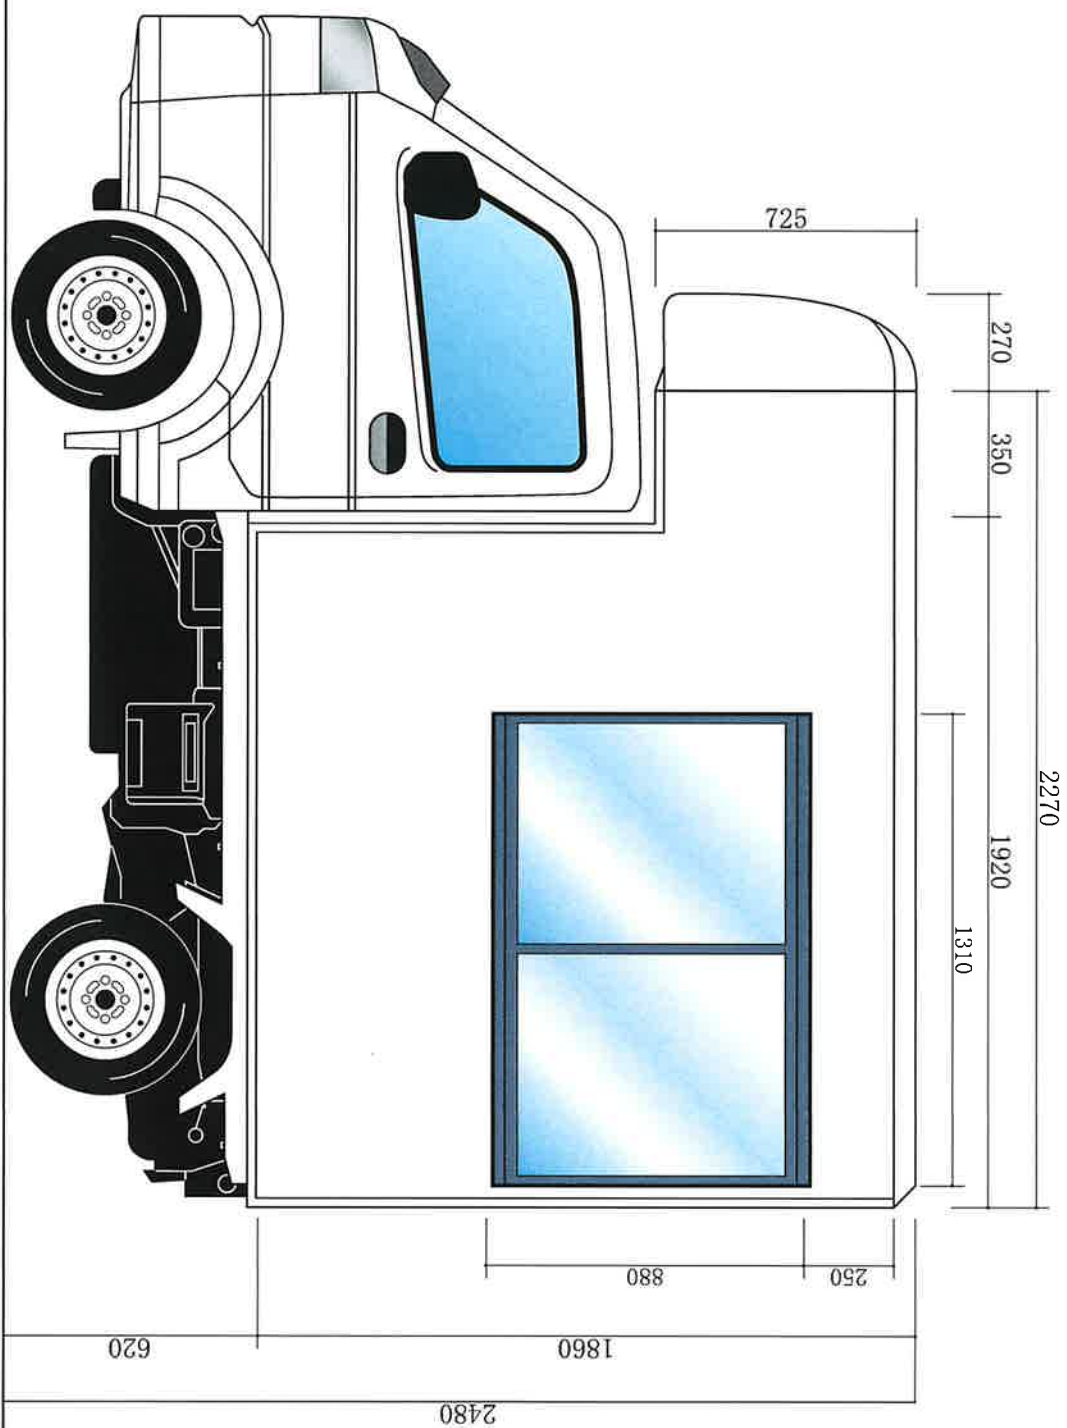

# 軽BOX-Vibor LPGガス仕様 (ノーズ付)

データサイズ1/10

**F. B AUTO CRAFT**