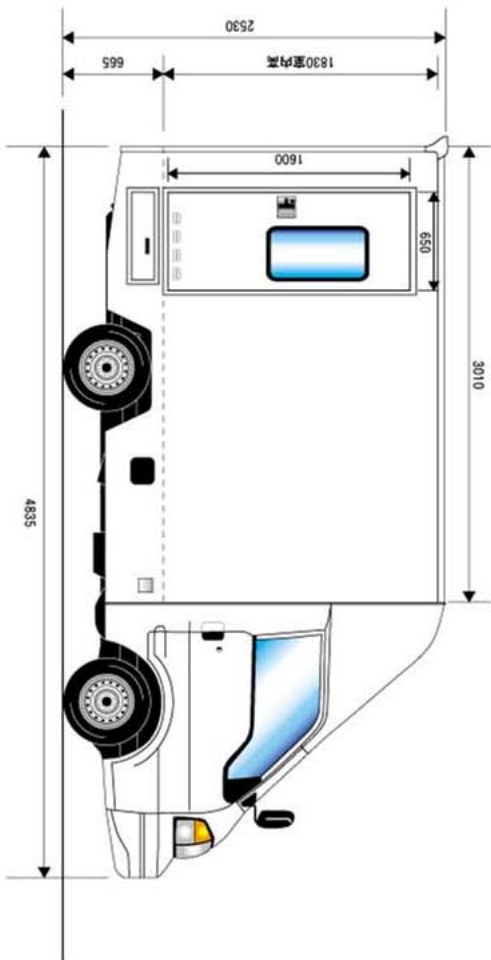

Mデリーwideスライブアウト

尺度=1/25 *F. B AUTO. CRAFT*

Mデリーwideスライブアウト

尺度=1/25 *F. B AUTO. CRAFT*

Mデリーwideスライブアウト

尺度=1/25 *F. B AUTO. CRAFT*

Mデリーwideスライブアウト

尺度=1/25 *F. B AUTO. CRAFT*