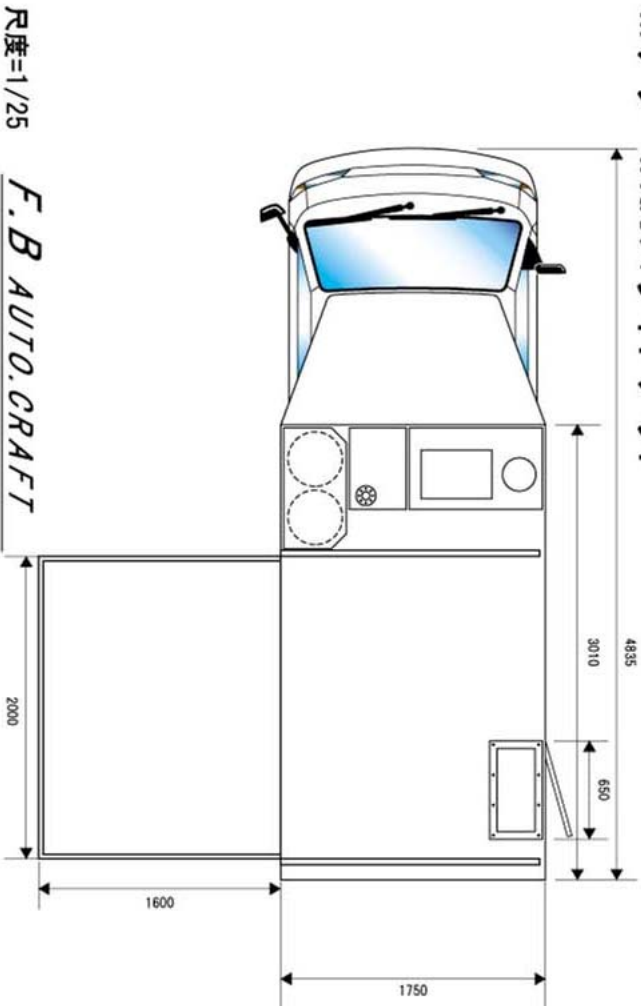

Mデリーwideスライブアウト

尺度=1/25 *F. B AUTO. CRAFT*

Mデリーwideスライブアウト

尺度=1/25 *F. B AUTO. CRAFT*

Mデリーwideスライブアウト

尺度=1/25 *F. B AUTO. CRAFT*

Mデリーwideスライブアウト

尺度=1/25 *F. B AUTO. CRAFT*