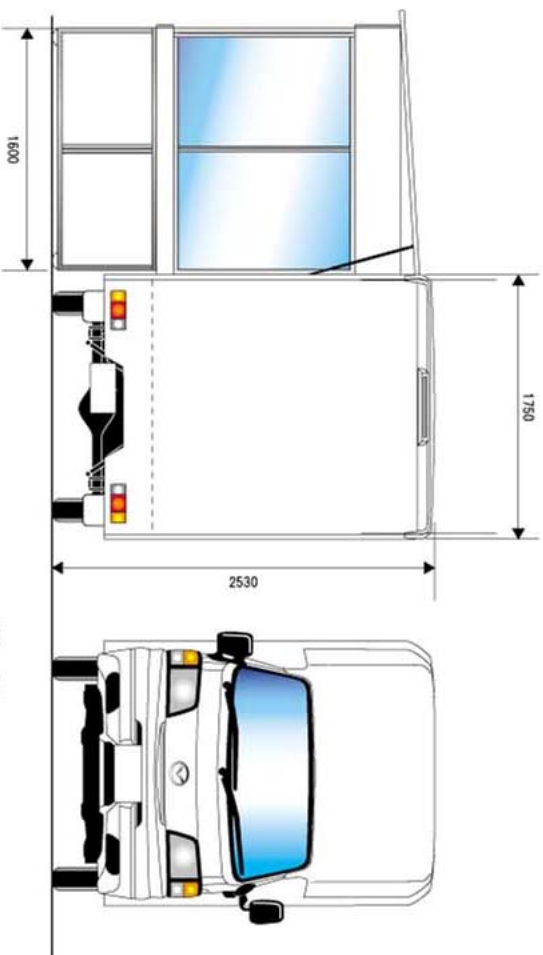

Mデリーwideスライブアウト

尺度=1/25 *F. B AUTO. CRAFT*

Mデリーwideスライブアウト

尺度=1/25 *F. B AUTO. CRAFT*

Mデリーwideスライブアウト

尺度=1/25 *F. B AUTO. CRAFT*

Mデリーwideスライブアウト

尺度=1/25 *F. B AUTO. CRAFT*