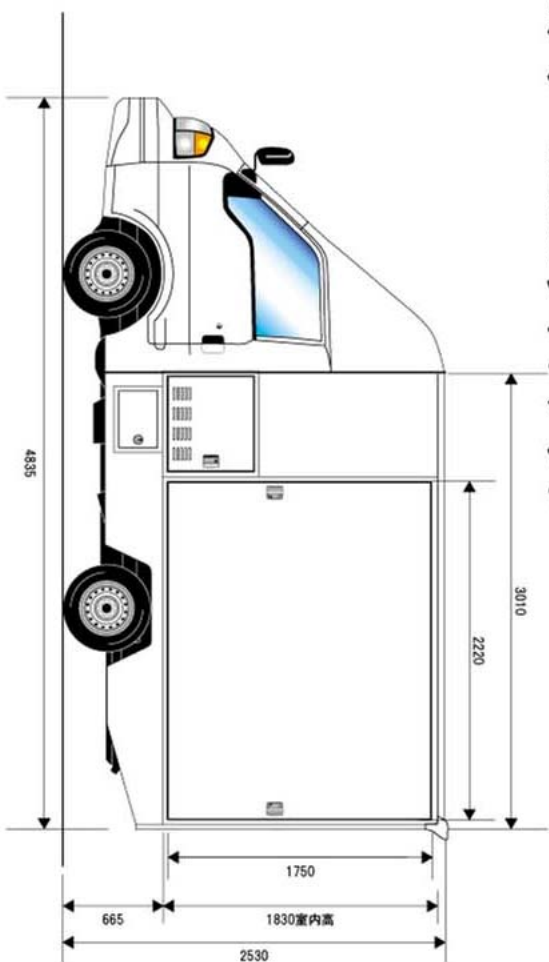

Mデリーwideスライブアウト

尺度=1/25 *F. B AUTO. CRAFT*

Mデリーwideスライブアウト

尺度=1/25 *F. B AUTO. CRAFT*

Mデリーwideスライブアウト

尺度=1/25 *F. B AUTO. CRAFT*

Mデリーwideスライブアウト

尺度=1/25 *F. B AUTO. CRAFT*