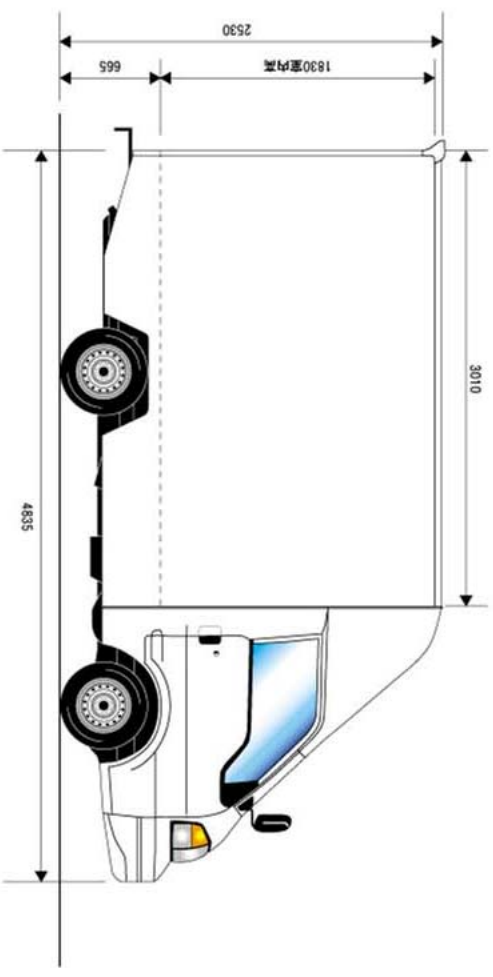

Mデリアーwide

尺度=1/25 *F. B AUTO.CRAFT*

Mデリアーwide

尺度=1/25 *F. B AUTO.CRAFT*

Mデリアーwide

尺度=1/25 *F. B AUTO.CRAFT*

Mデリアーwide

尺度=1/25 *F. B AUTO.CRAFT*