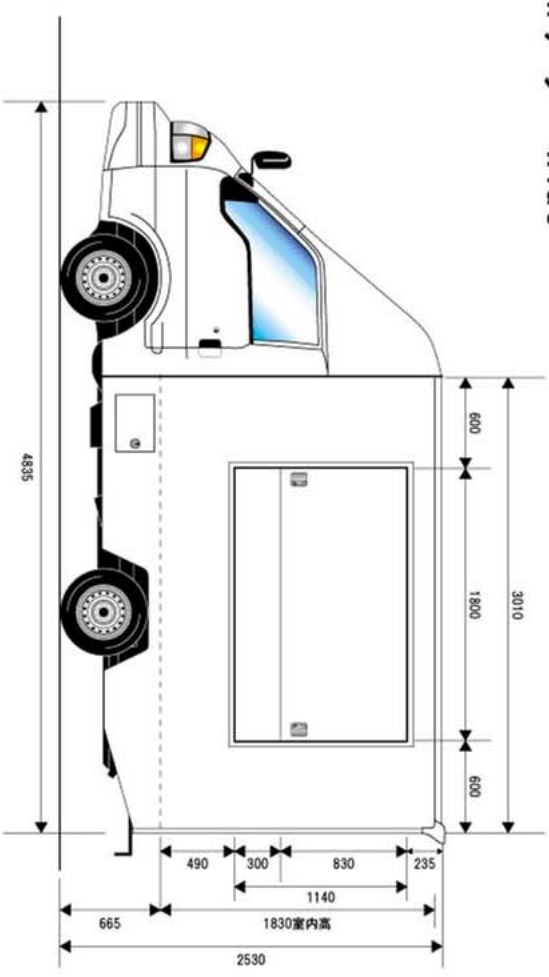

Mデリアーwide

尺度=1/25 *F. B AUTO.CRAFT*

Mデリアーwide

尺度=1/25 *F. B AUTO.CRAFT*

Mデリアーwide

尺度=1/25 *F. B AUTO.CRAFT*

Mデリアーwide

尺度=1/25 *F. B AUTO.CRAFT*