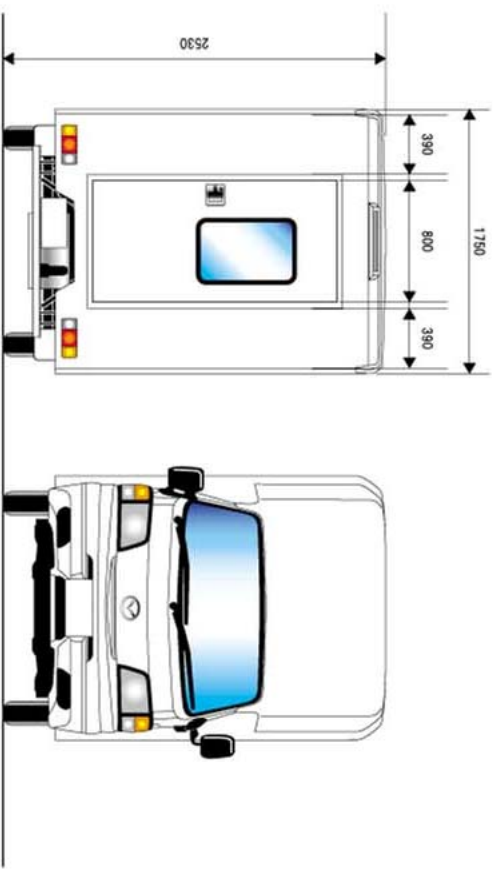

Mデリアーwide

尺度=1/25 *F. B AUTO.CRAFT*

Mデリアーwide

尺度=1/25 *F. B AUTO.CRAFT*

Mデリアーwide

尺度=1/25 *F. B AUTO.CRAFT*

Mデリアーwide

尺度=1/25 *F. B AUTO.CRAFT*