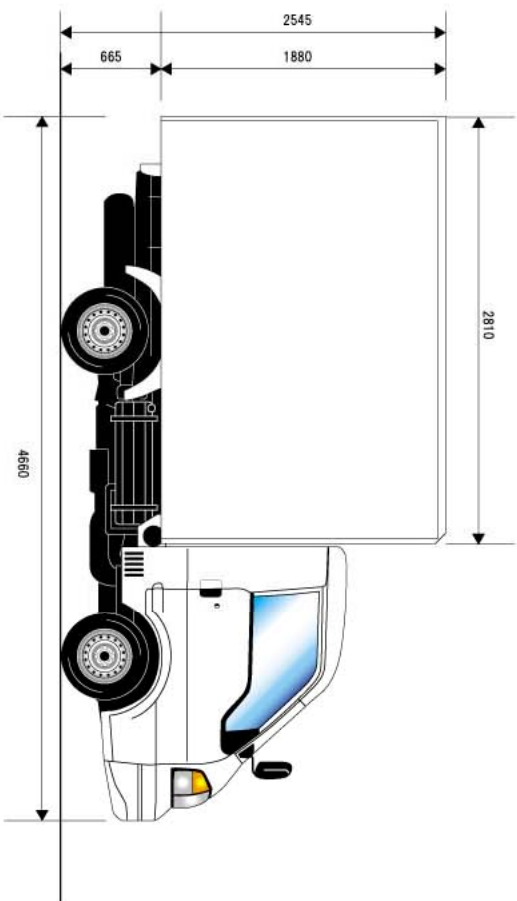

MデリーBOX

尺度=1/25 *F. B AUTO.CRAFT*

MデリーBOX

尺度=1/25 *F. B AUTO.CRAFT*

MデリーBOX

尺度=1/25 *F. B AUTO.CRAFT*

MデリーBOX

尺度=1/25 *F. B AUTO.CRAFT*