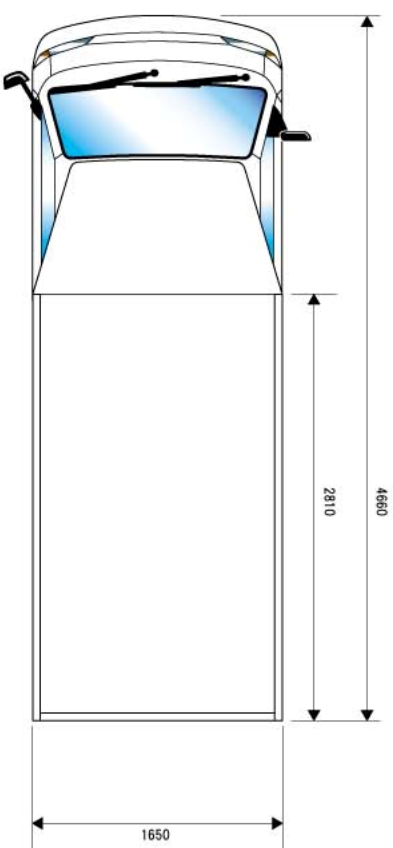

MデリーBOX

尺度=1/25 *F. B AUTO.CRAFT*

MデリーBOX

尺度=1/25 *F. B AUTO.CRAFT*

MデリーBOX

尺度=1/25 *F. B AUTO.CRAFT*

MデリーBOX

尺度=1/25 *F. B AUTO.CRAFT*