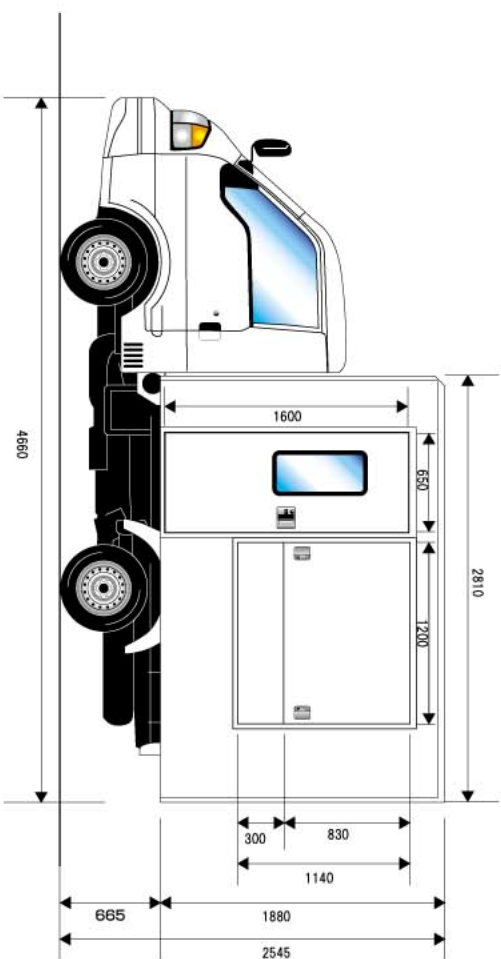

MデリーBOX

尺度=1/25 *F. B AUTO.CRAFT*

MデリーBOX

尺度=1/25 *F. B AUTO.CRAFT*

MデリーBOX

尺度=1/25 *F. B AUTO.CRAFT*

MデリーBOX

尺度=1/25 *F. B AUTO.CRAFT*