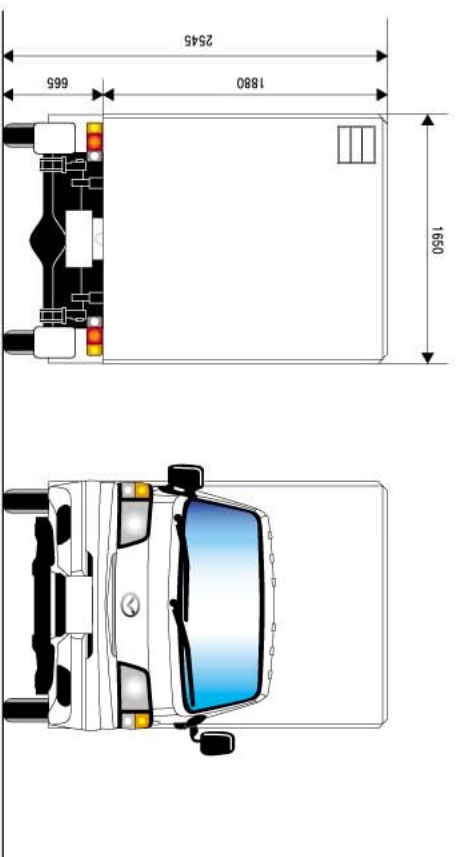

MデリーBOX

尺度=1/25 *F. B AUTO.CRAFT*

MデリーBOX

尺度=1/25 *F. B AUTO.CRAFT*

MデリーBOX

尺度=1/25 *F. B AUTO.CRAFT*

MデリーBOX

尺度=1/25 *F. B AUTO.CRAFT*