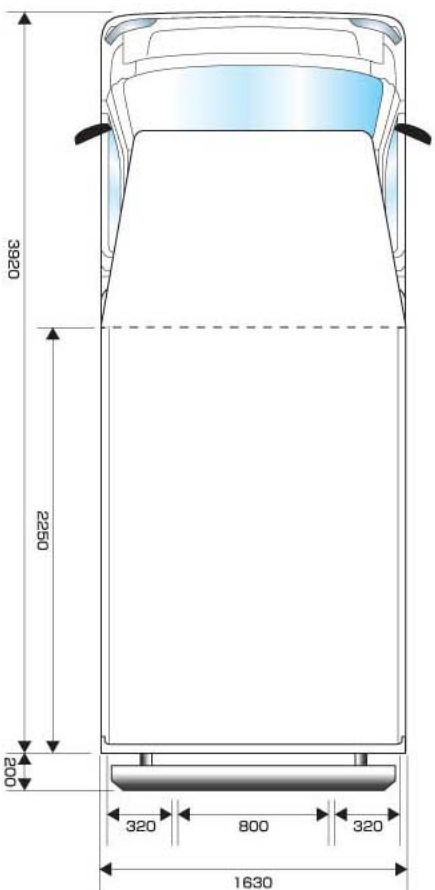

K-Dery wide

尺度=1/20

F.B AUTO CRAFT

K-Dery wide

尺度=1/20

F.B AUTO CRAFT

K-Dery wide

尺度=1/20

F.B AUTO CRAFT

K-Dery wide

尺度=1/20

F.B AUTO CRAFT