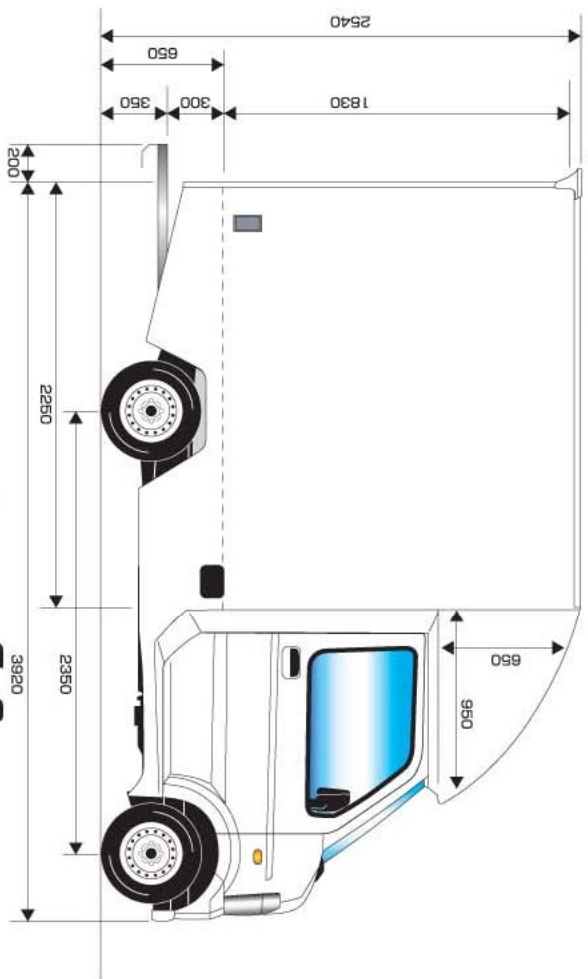

K-Dery wide

尺度=1/20

F.B AUTO CRAFT

K-Dery wide

尺度=1/20

F.B AUTO CRAFT

K-Dery wide

尺度=1/20

F.B AUTO CRAFT

K-Dery wide

尺度=1/20

F.B AUTO CRAFT