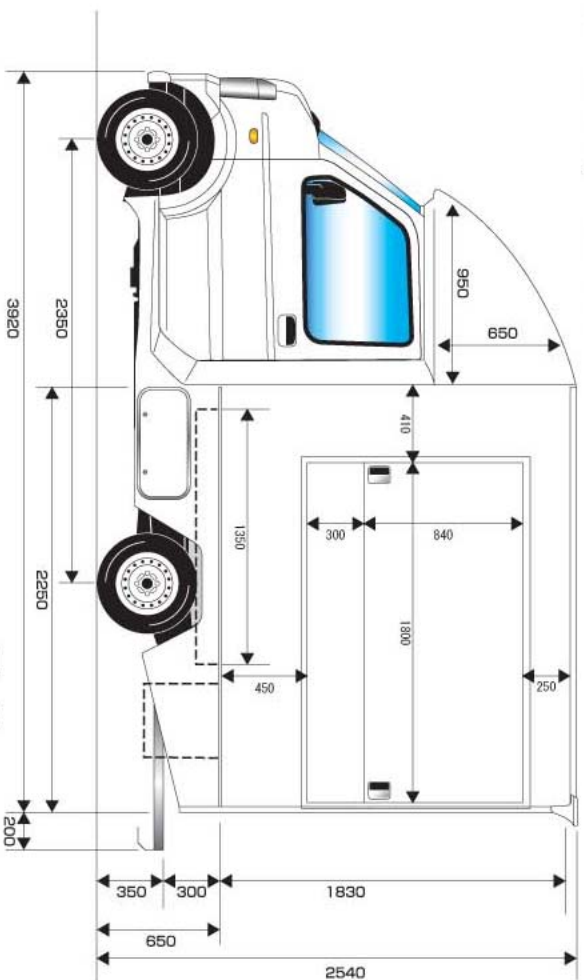

K-Dery wide

尺度=1/20

F.B AUTO CRAFT

K-Dery wide

尺度=1/20

F.B AUTO CRAFT

K-Dery wide

尺度=1/20

F.B AUTO CRAFT

K-Dery wide

尺度=1/20

F.B AUTO CRAFT