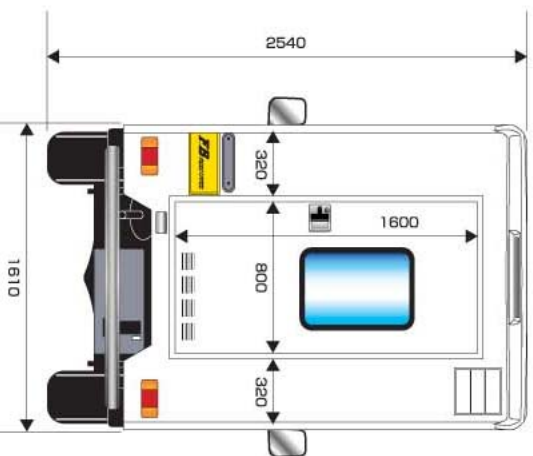

K-Dery wide

尺度=1/20

F.B AUTO CRAFT

K-Dery wide

尺度=1/20

F.B AUTO CRAFT

K-Dery wide

尺度=1/20

F.B AUTO CRAFT

K-Dery wide

尺度=1/20

F.B AUTO CRAFT