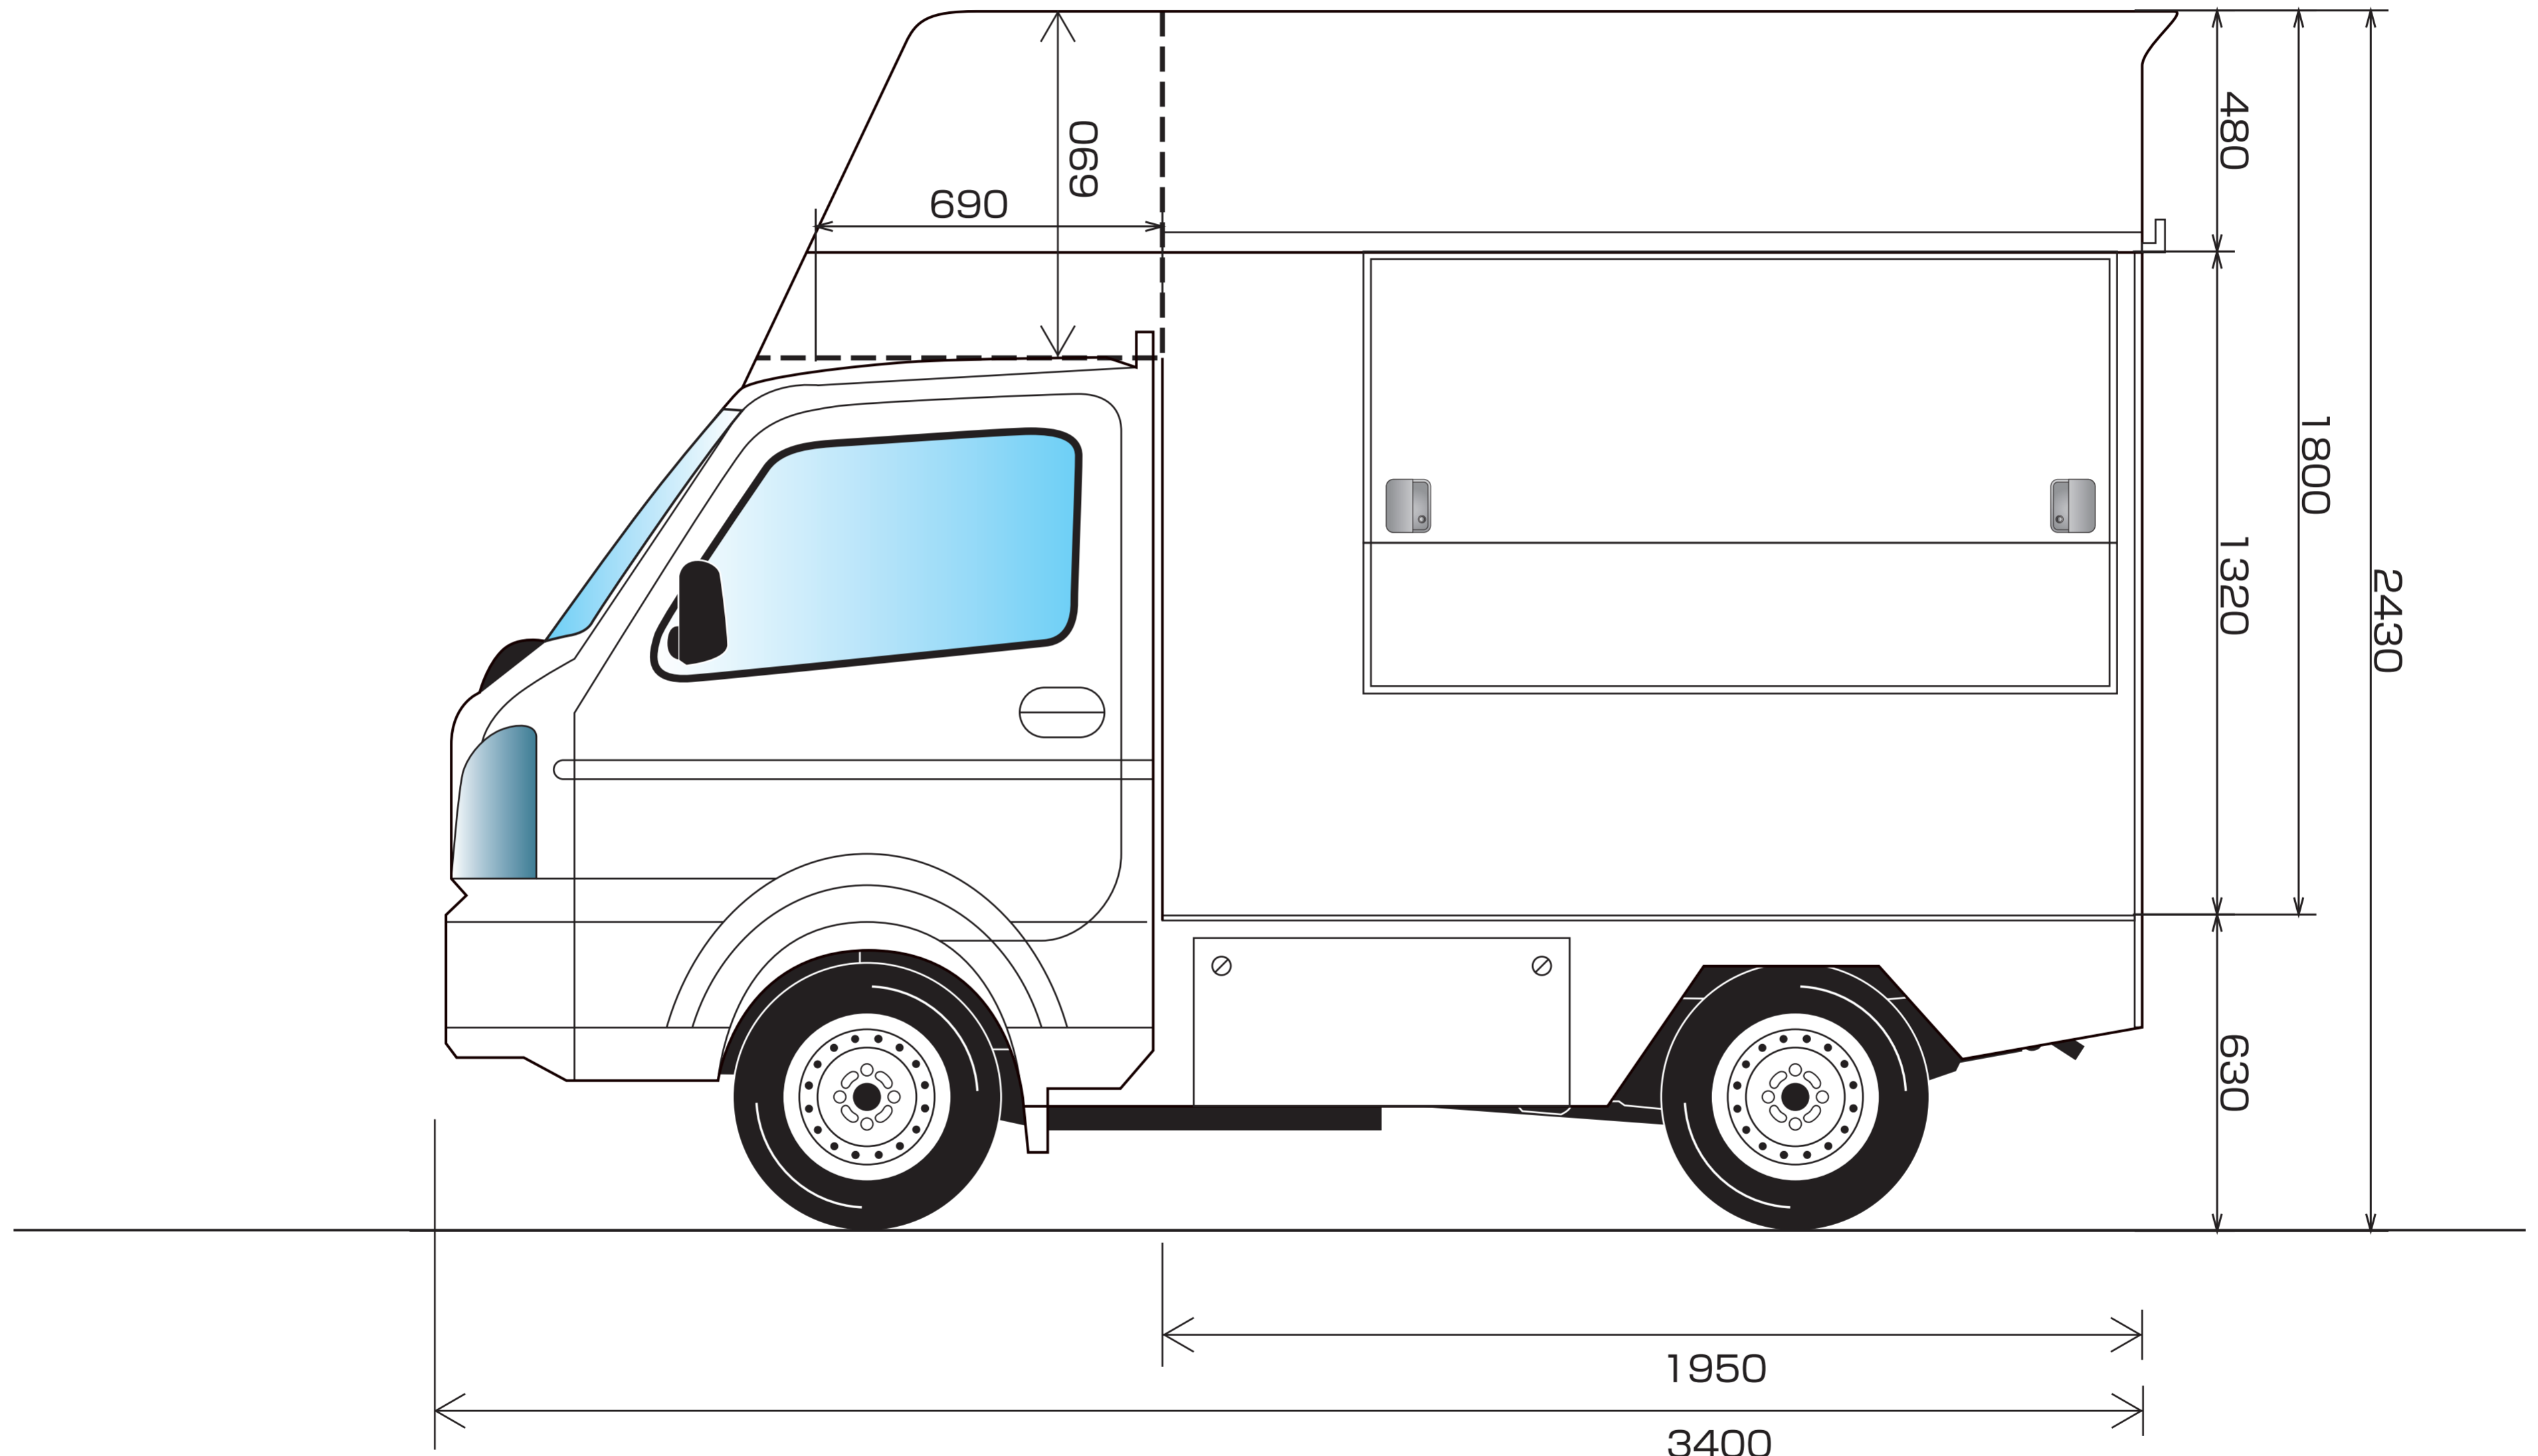

KデリⅢ 基本型

データサイズ1/10

F. B AUTO CRAFT