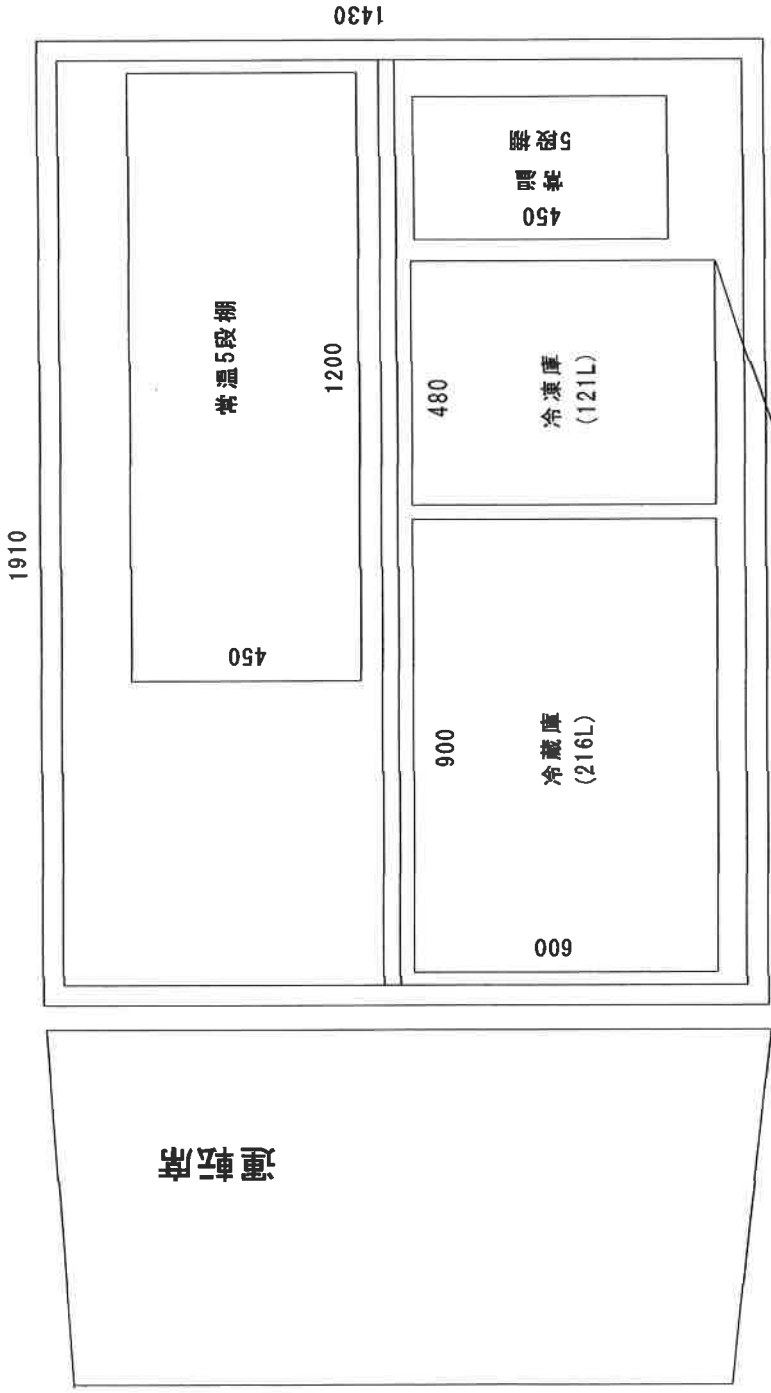

冷凍、冷蔵移動コンビニ車 激安パック A仕様

三方 上下開きコンテナ

材質

床面 ステンレス仕上げ

天井と壁 硬質アルミ発砲パネル

照明 各、扉の室内側にLED蛍光灯

冷凍、冷蔵移動コンビニ車 激安パック B仕様

三方 上下開きコンテナ