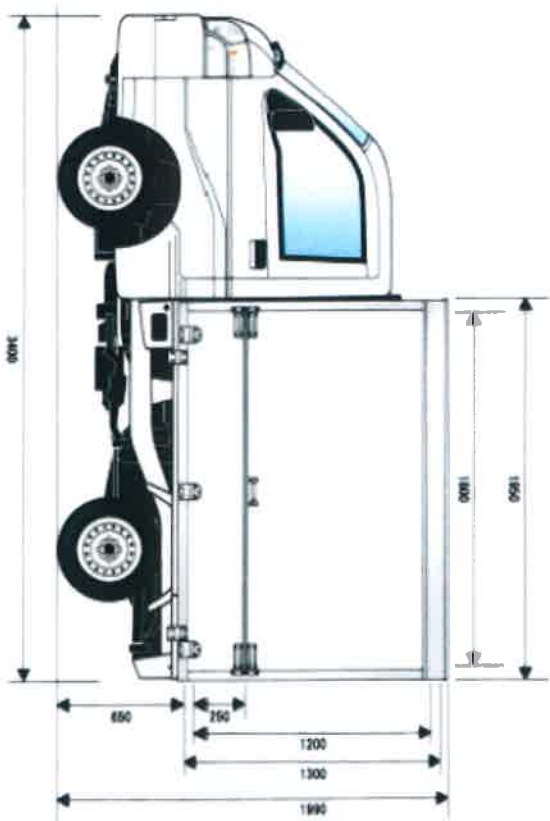

軽・移動コンビニ冷凍・冷蔵庫

尺度=1/20

F. B AUTO CRAFT

冷庫·冷藏版壳車

尺度=1/20 *F.B AUTO CRAFT*

冷庫·冷藏車

尺度=1/20

F. B AUTO CRAFT