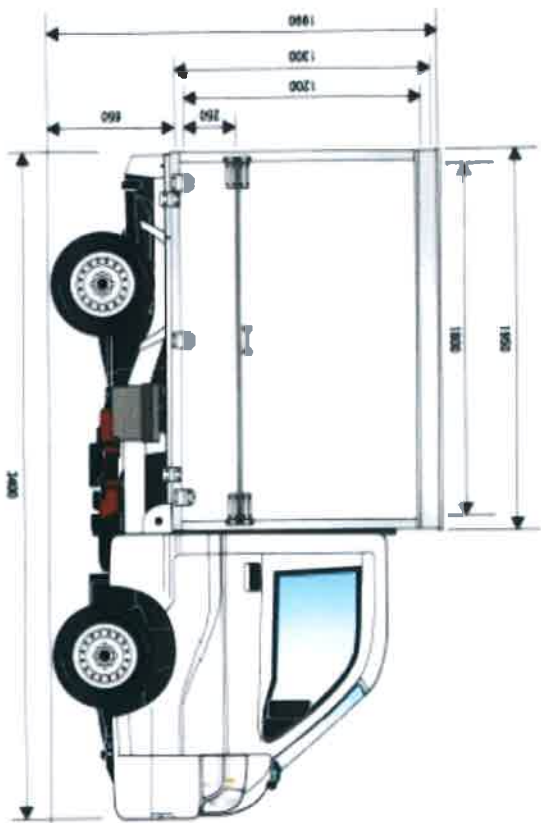

軽・移動コンビニ冷凍・冷蔵庫

尺度=1/20

F. B AUTO CRAFT

冷庫·冷藏版壳車

尺度=1/20 *F.B AUTO CRAFT*

冷庫·冷藏車

尺度=1/20

F. B AUTO CRAFT