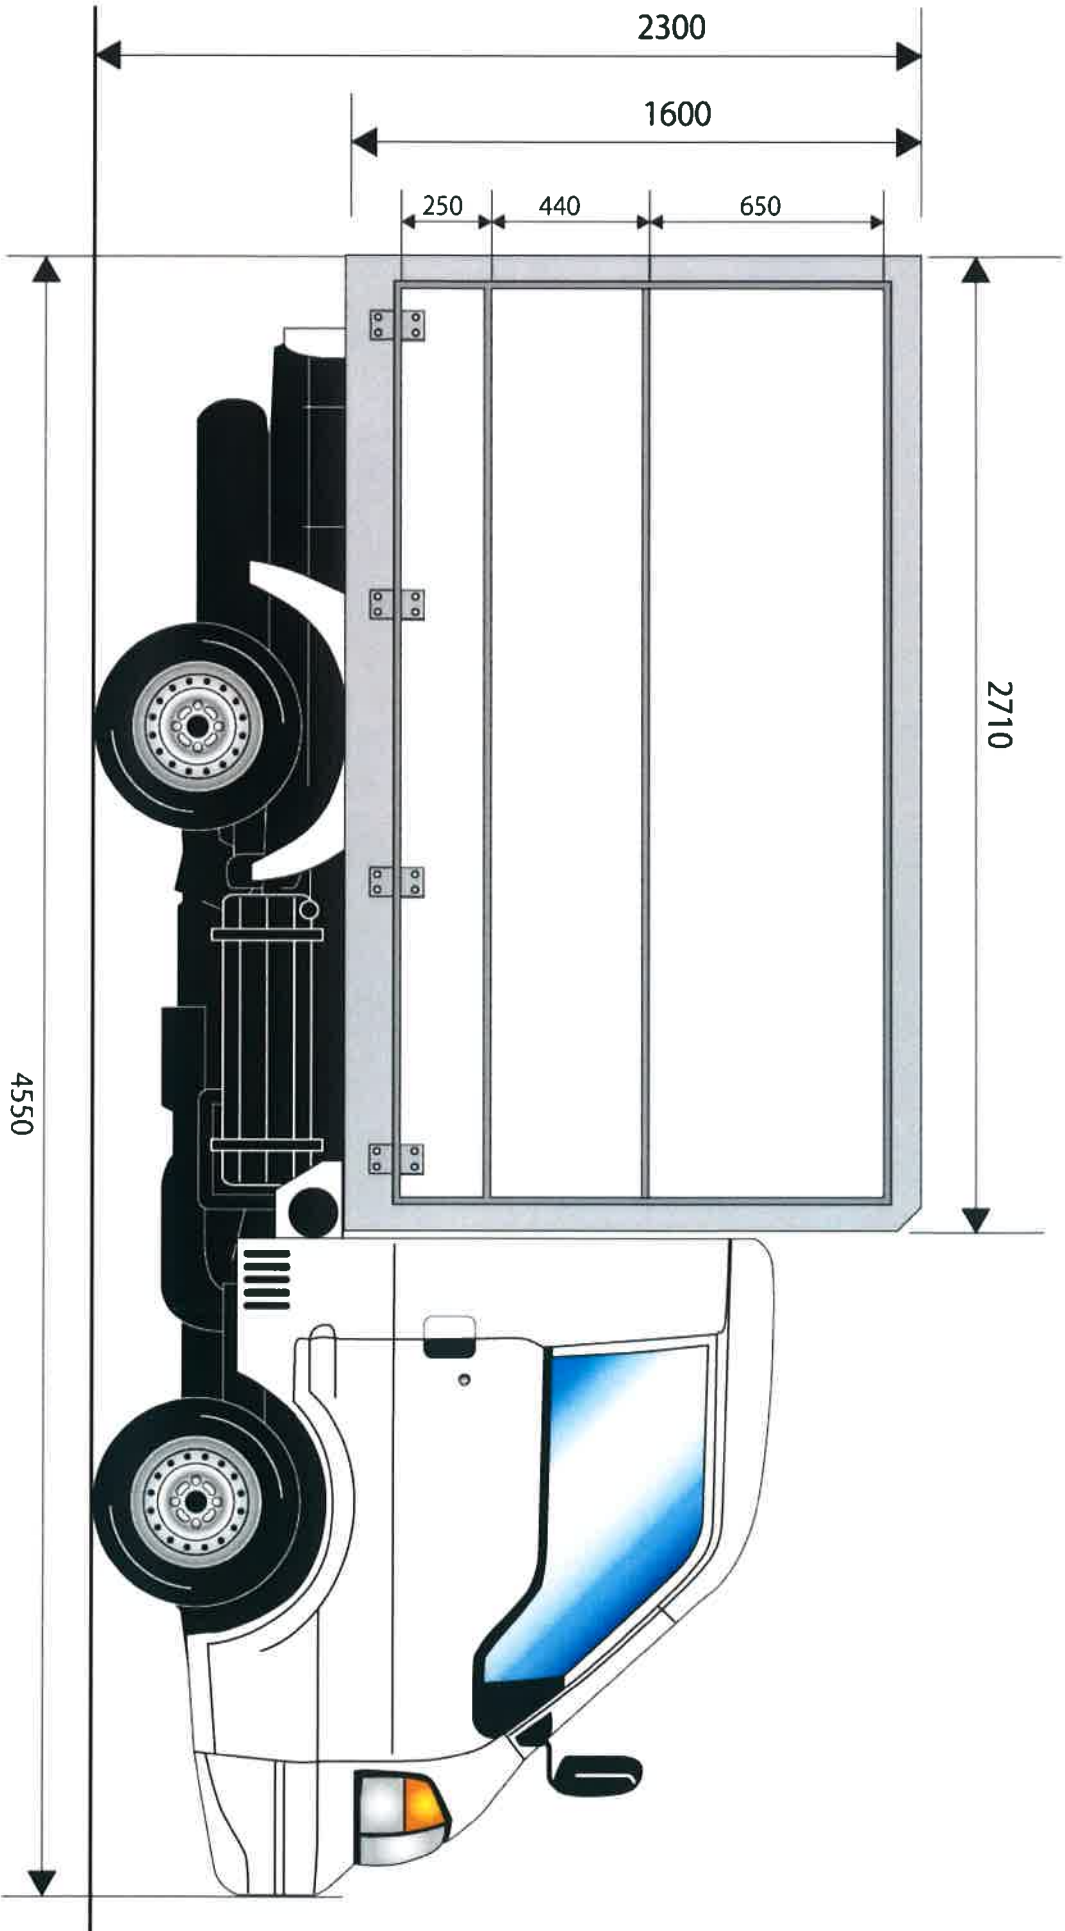

1t.コンベニ

尺度=1/20 *F. B AUTO. CRAFT*

1t.コンベエ

尺度=1/20 *F. B AUTO. CRAFT*

1t.コンベニ

尺度=1/20 **F. B AUTO. CRAFT**