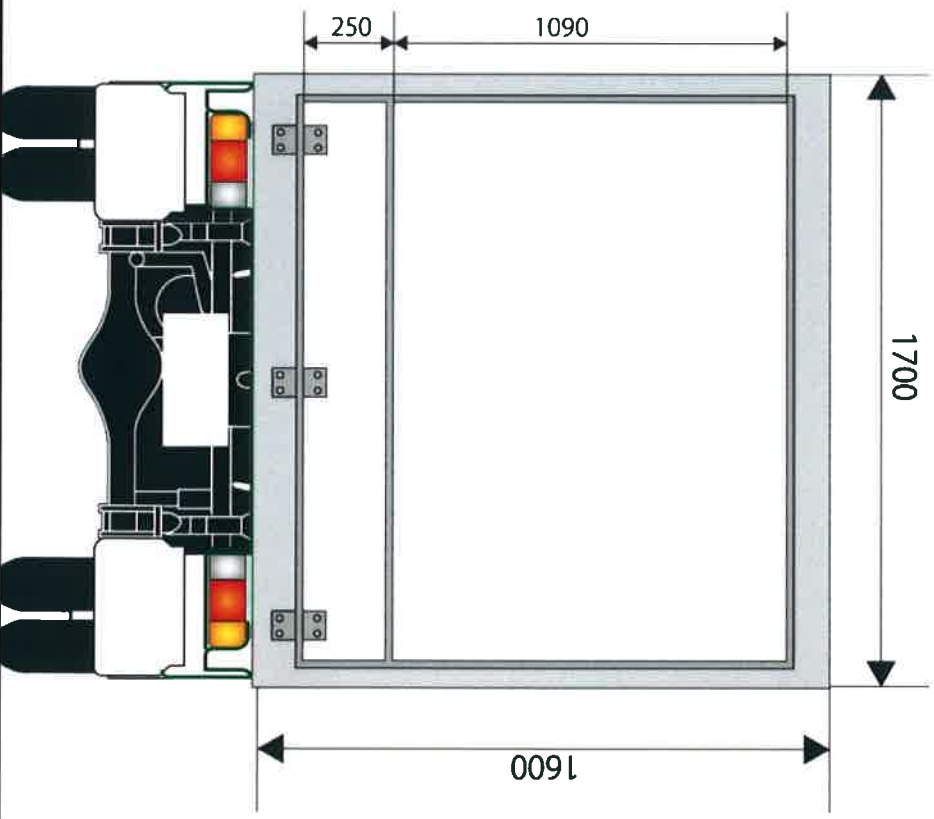

1t.コンベニ

尺度=1/20 *F. B AUTO. CRAFT*

1t.コンベエ

尺度=1/20 *F. B AUTO. CRAFT*

1t.コンベニ

尺度=1/20 **F. B AUTO. CRAFT**