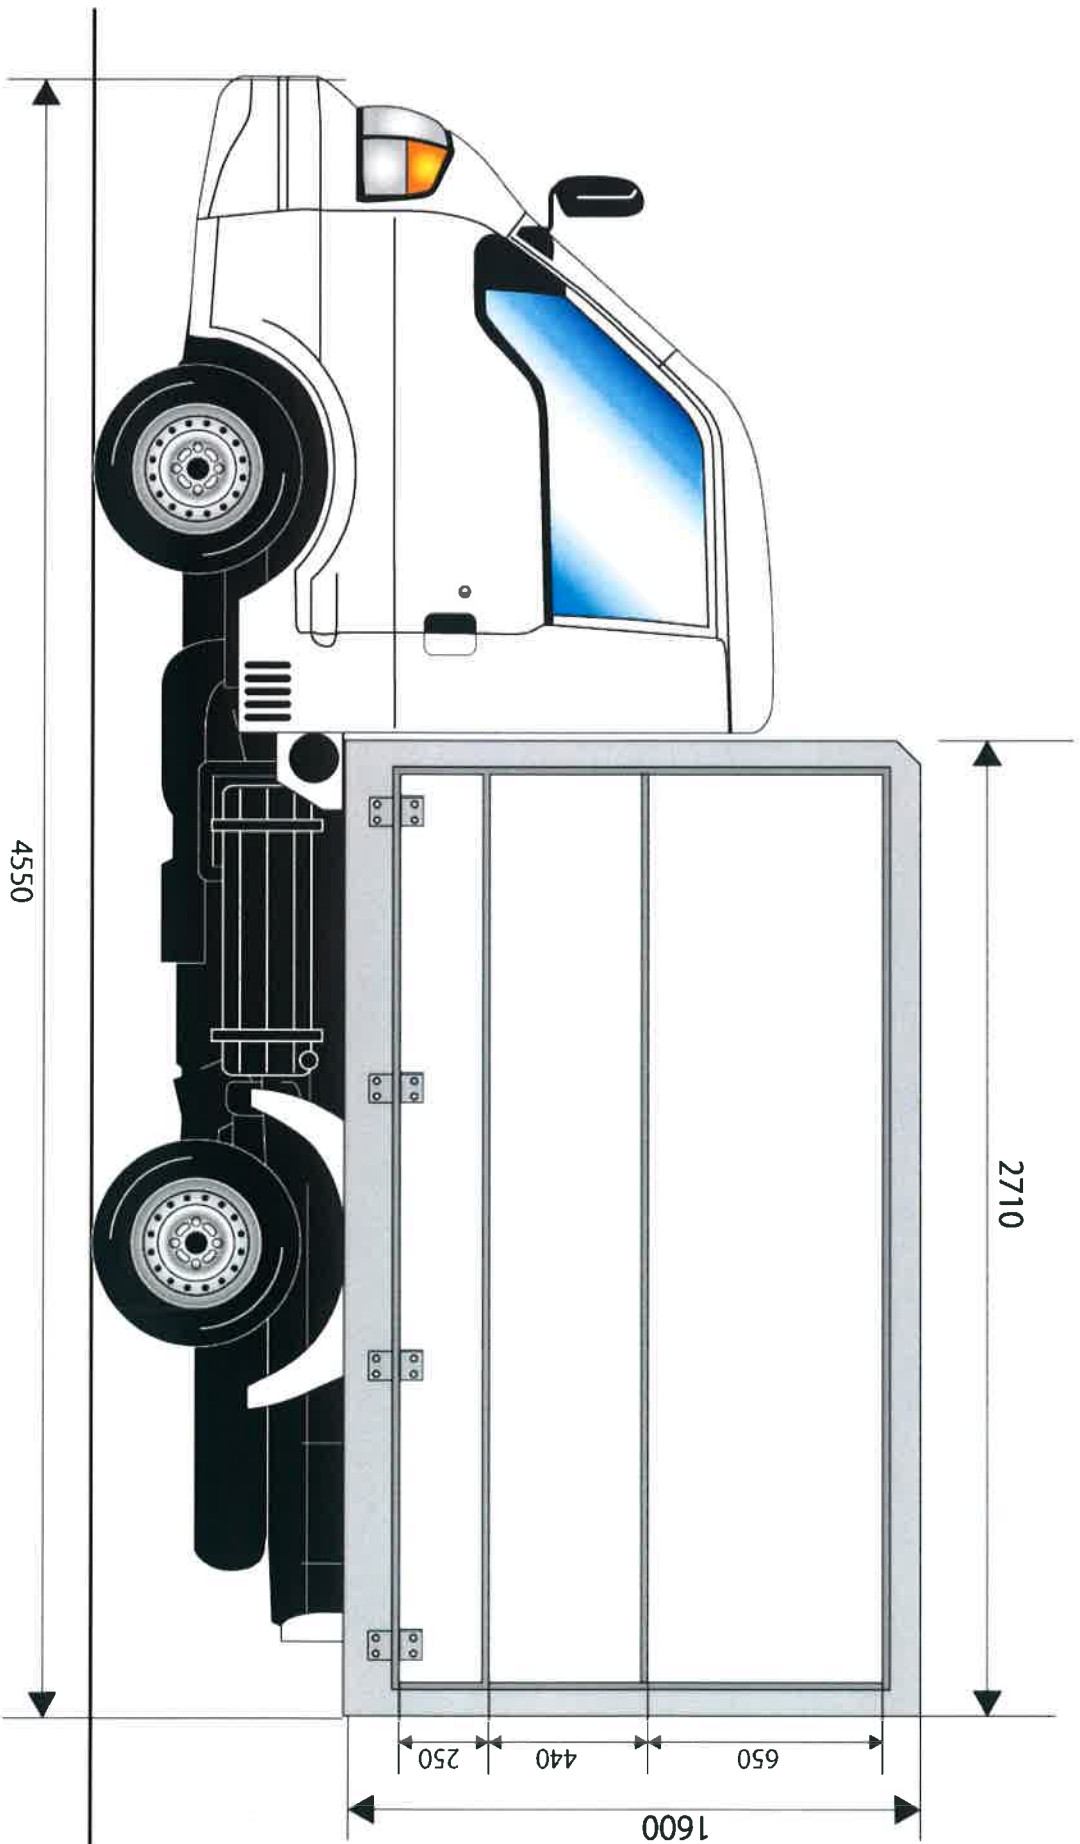

1t.コンベニ

尺度=1/20 *F. B AUTO. CRAFT*

1t.コンベエ

尺度=1/20 *F. B AUTO. CRAFT*

1t.コンベニ

尺度=1/20 **F. B AUTO. CRAFT**