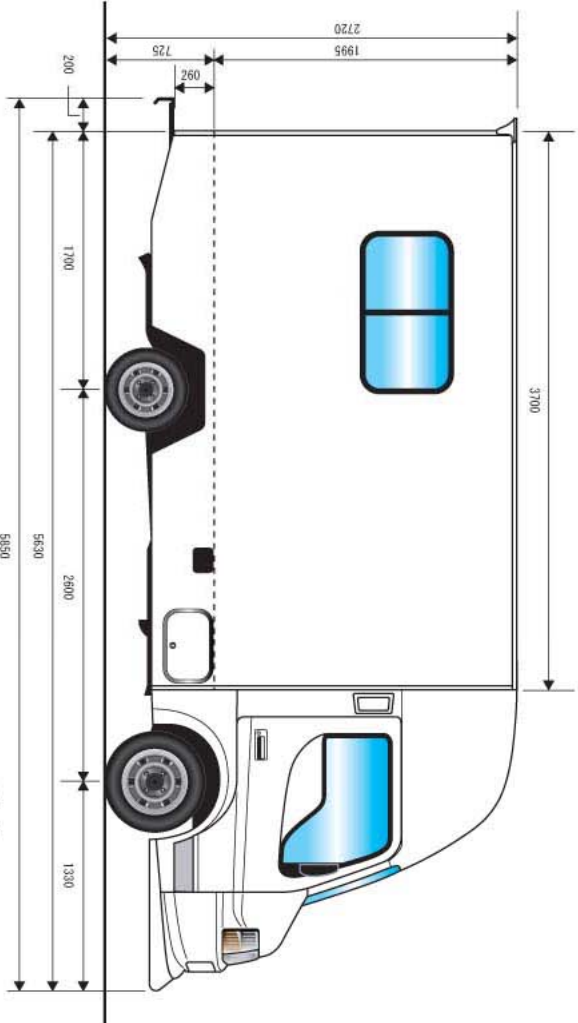

ダラント[®] テリポート-B

尺度=1/25 **F.B AUTO CRAFT**

ダラント[®] テリポート-B

尺度=1/25 **F.B AUTO CRAFT**

ダラント[®] テリポート-B

尺度=1/25 **F.B AUTO CRAFT**

ダラント[®] テリポート-B

尺度=1/25 **F.B AUTO CRAFT**