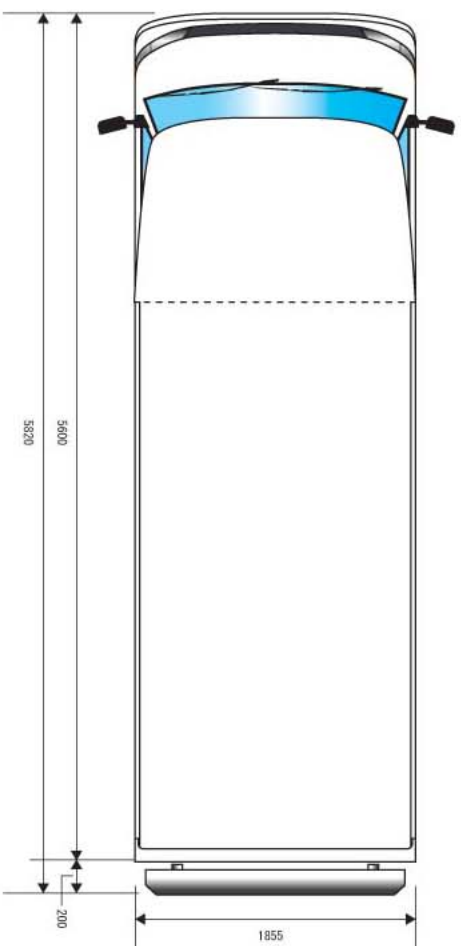

ダラント[®] テリポート-B

尺度=1/25 **F.B AUTO CRAFT**

ダラント[®] テリポート-B

尺度=1/25 **F.B AUTO CRAFT**

ダラント[®] テリポート-B

尺度=1/25 **F.B AUTO CRAFT**

ダラント[®] テリポート-B

尺度=1/25 **F.B AUTO CRAFT**