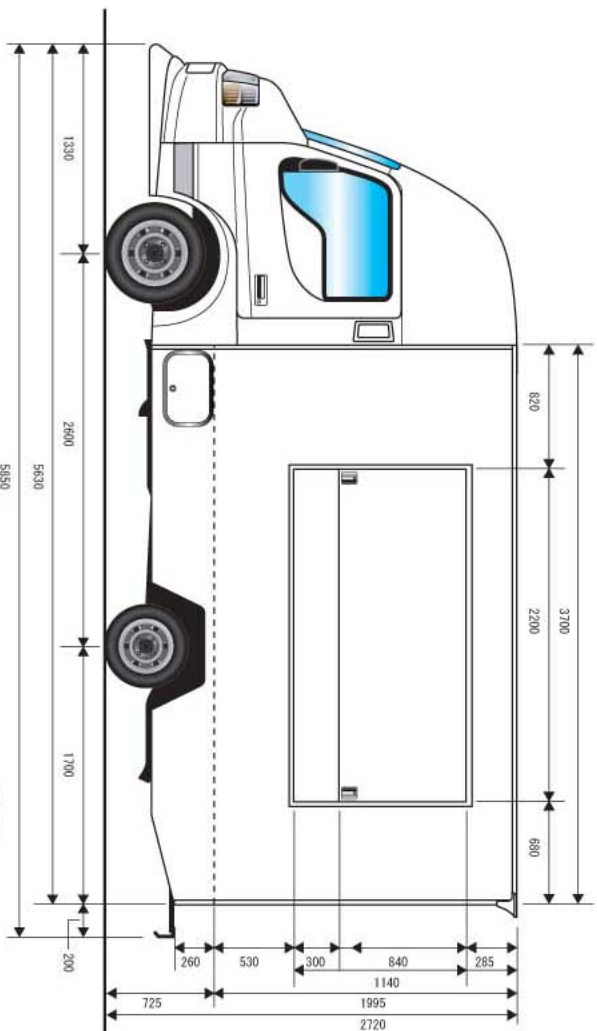

ダラント[®] テリポート-B

尺度=1/25 **F.B AUTO CRAFT**

ダラント[®] テリポート-B

尺度=1/25 **F.B AUTO CRAFT**

ダラント[®] テリポート-B

尺度=1/25 **F.B AUTO CRAFT**

ダラント[®] テリポート-B

尺度=1/25 **F.B AUTO CRAFT**