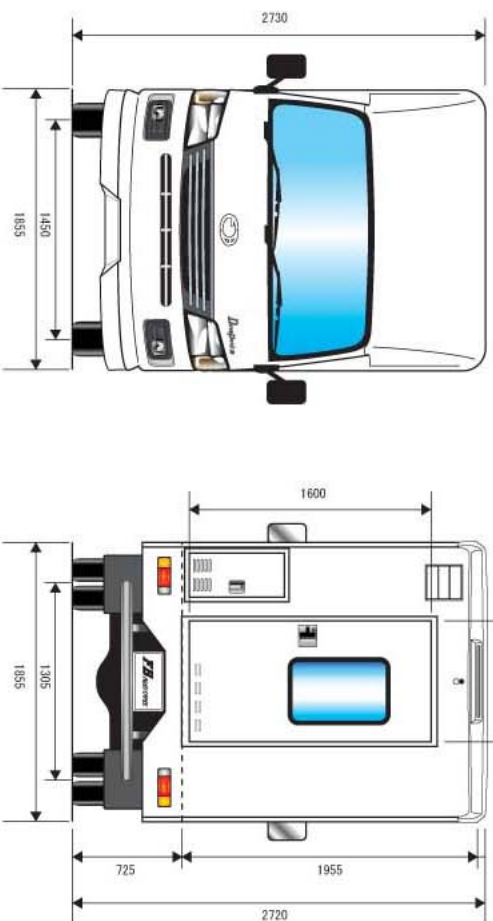

ダラント[®] テリポート-B

尺度=1/25 **F.B AUTO CRAFT**

ダラント[®] テリポート-B

尺度=1/25 **F.B AUTO CRAFT**

ダラント[®] テリポート-B

尺度=1/25 **F.B AUTO CRAFT**

ダラント[®] テリポート-B

尺度=1/25 **F.B AUTO CRAFT**