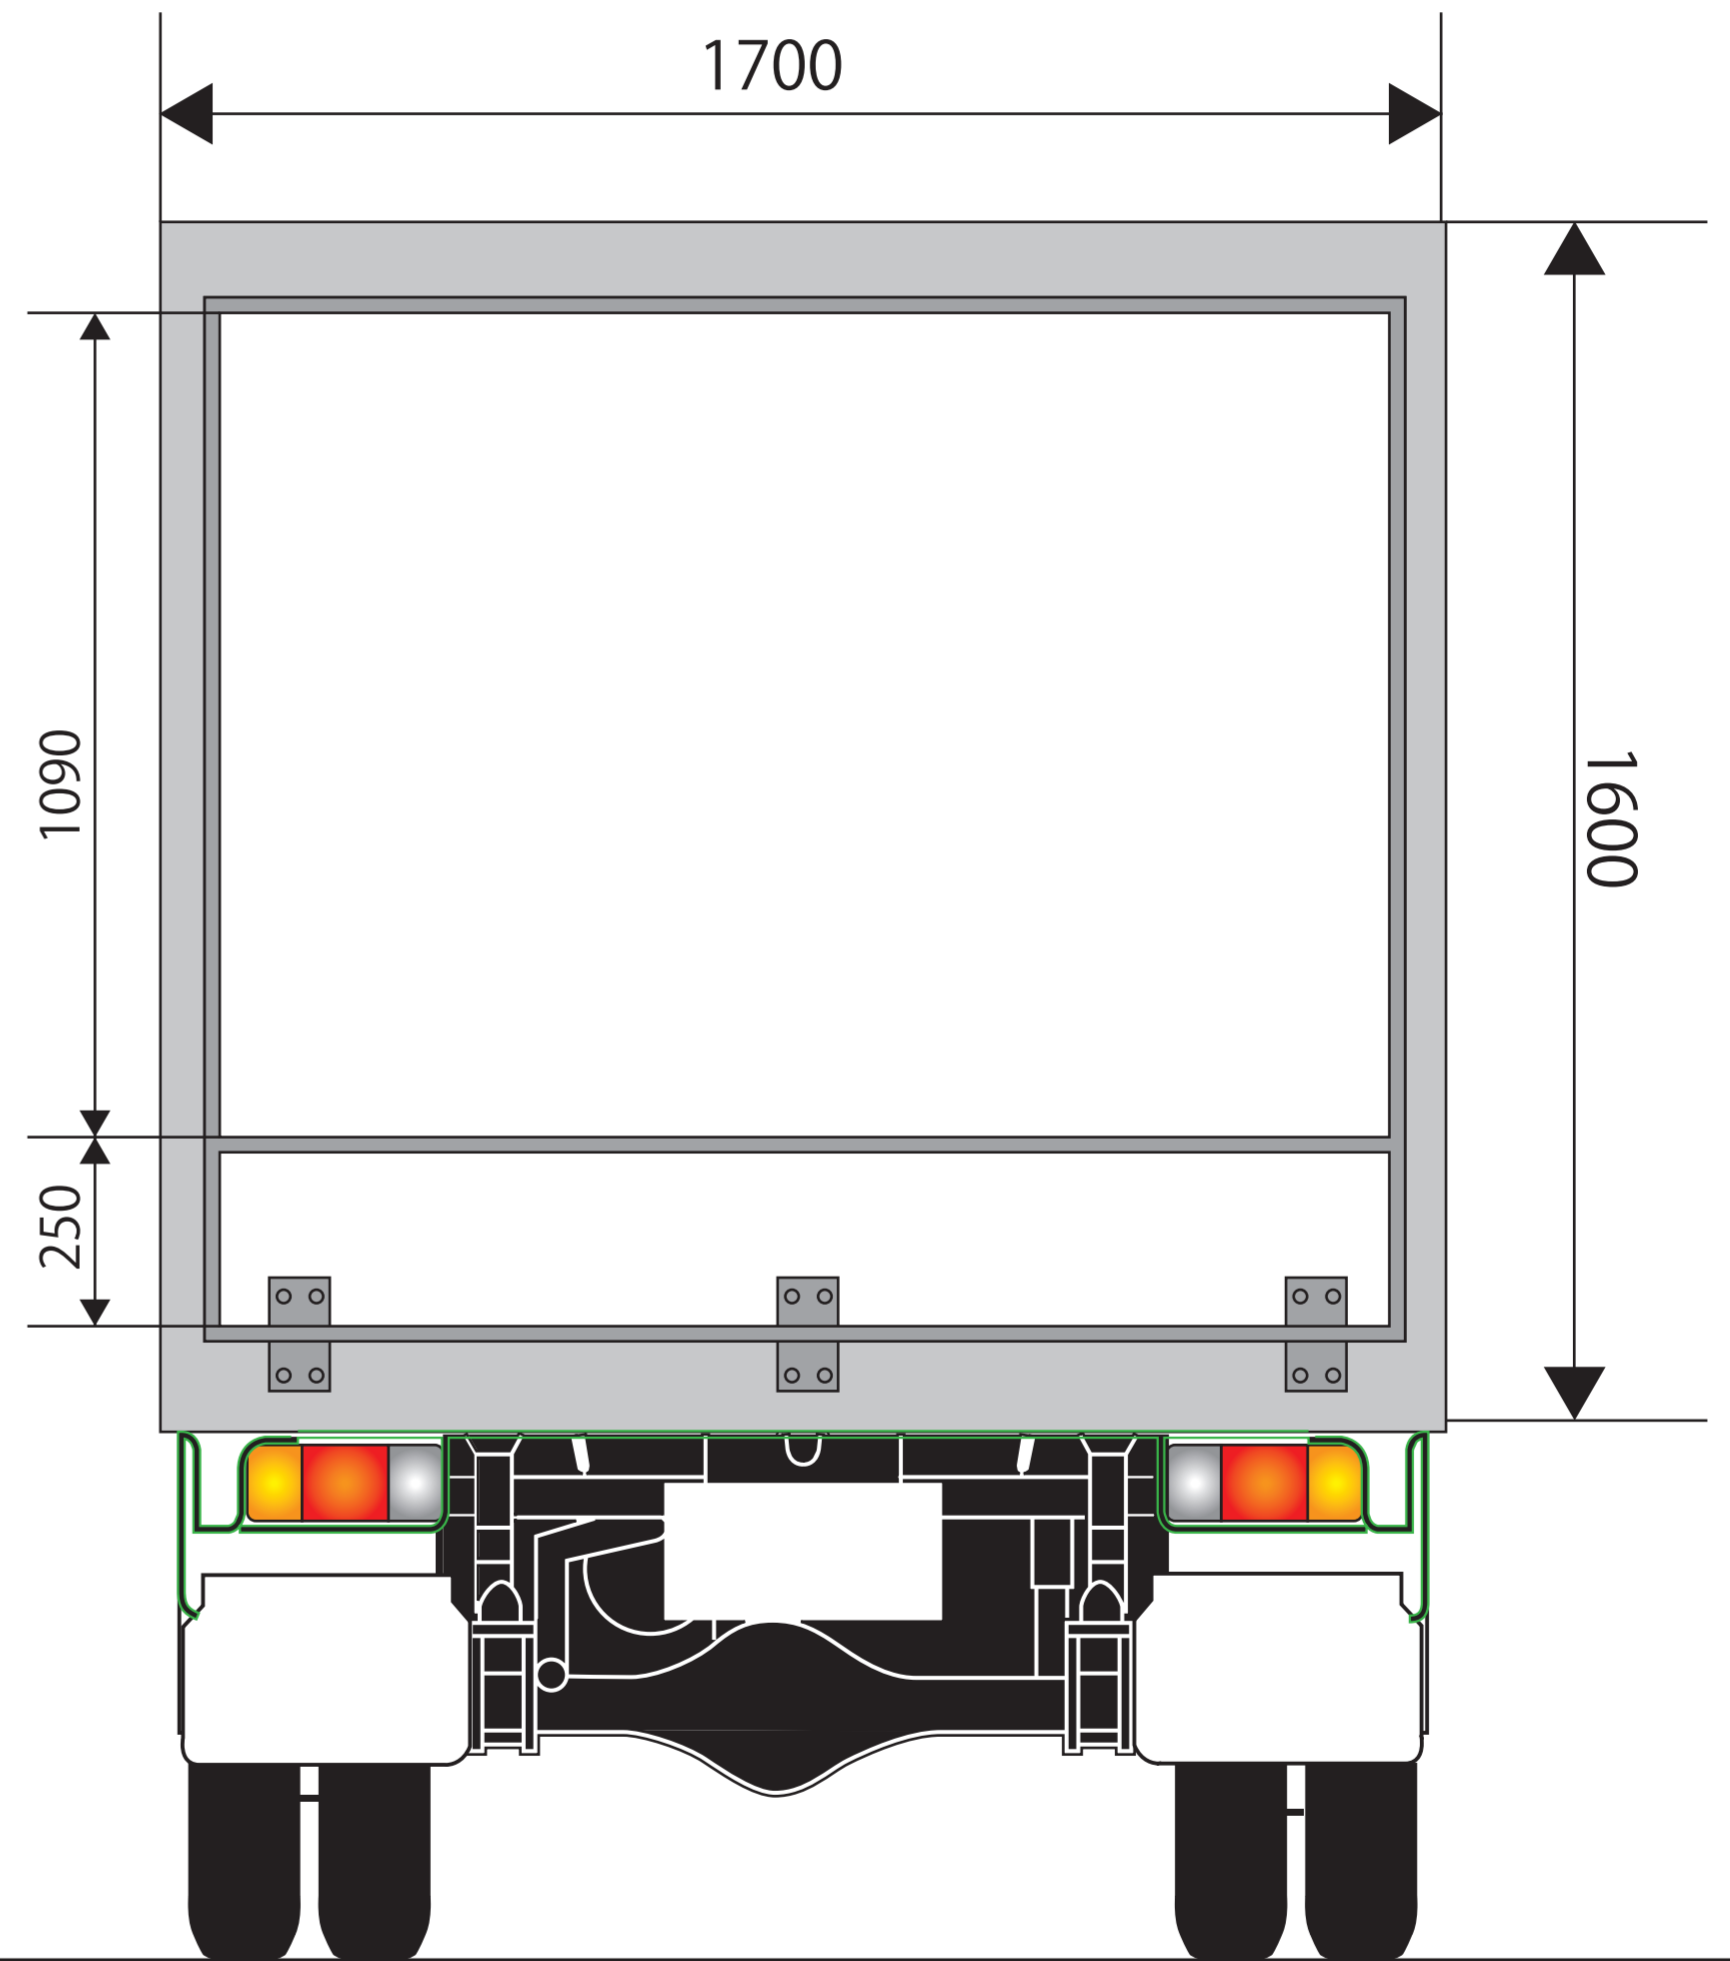

1t.コンビニ

尺度=1/20

F. B AUTO. CRAFT

1t.コンビニ

尺度=1/20

F. B AUTO. CRAFT

1t.コンビニ

尺度=1/20 *F. B AUTO. CRAFT*

1t.コンビニ

尺度=1/20 *F. B AUTO. CRAFT*