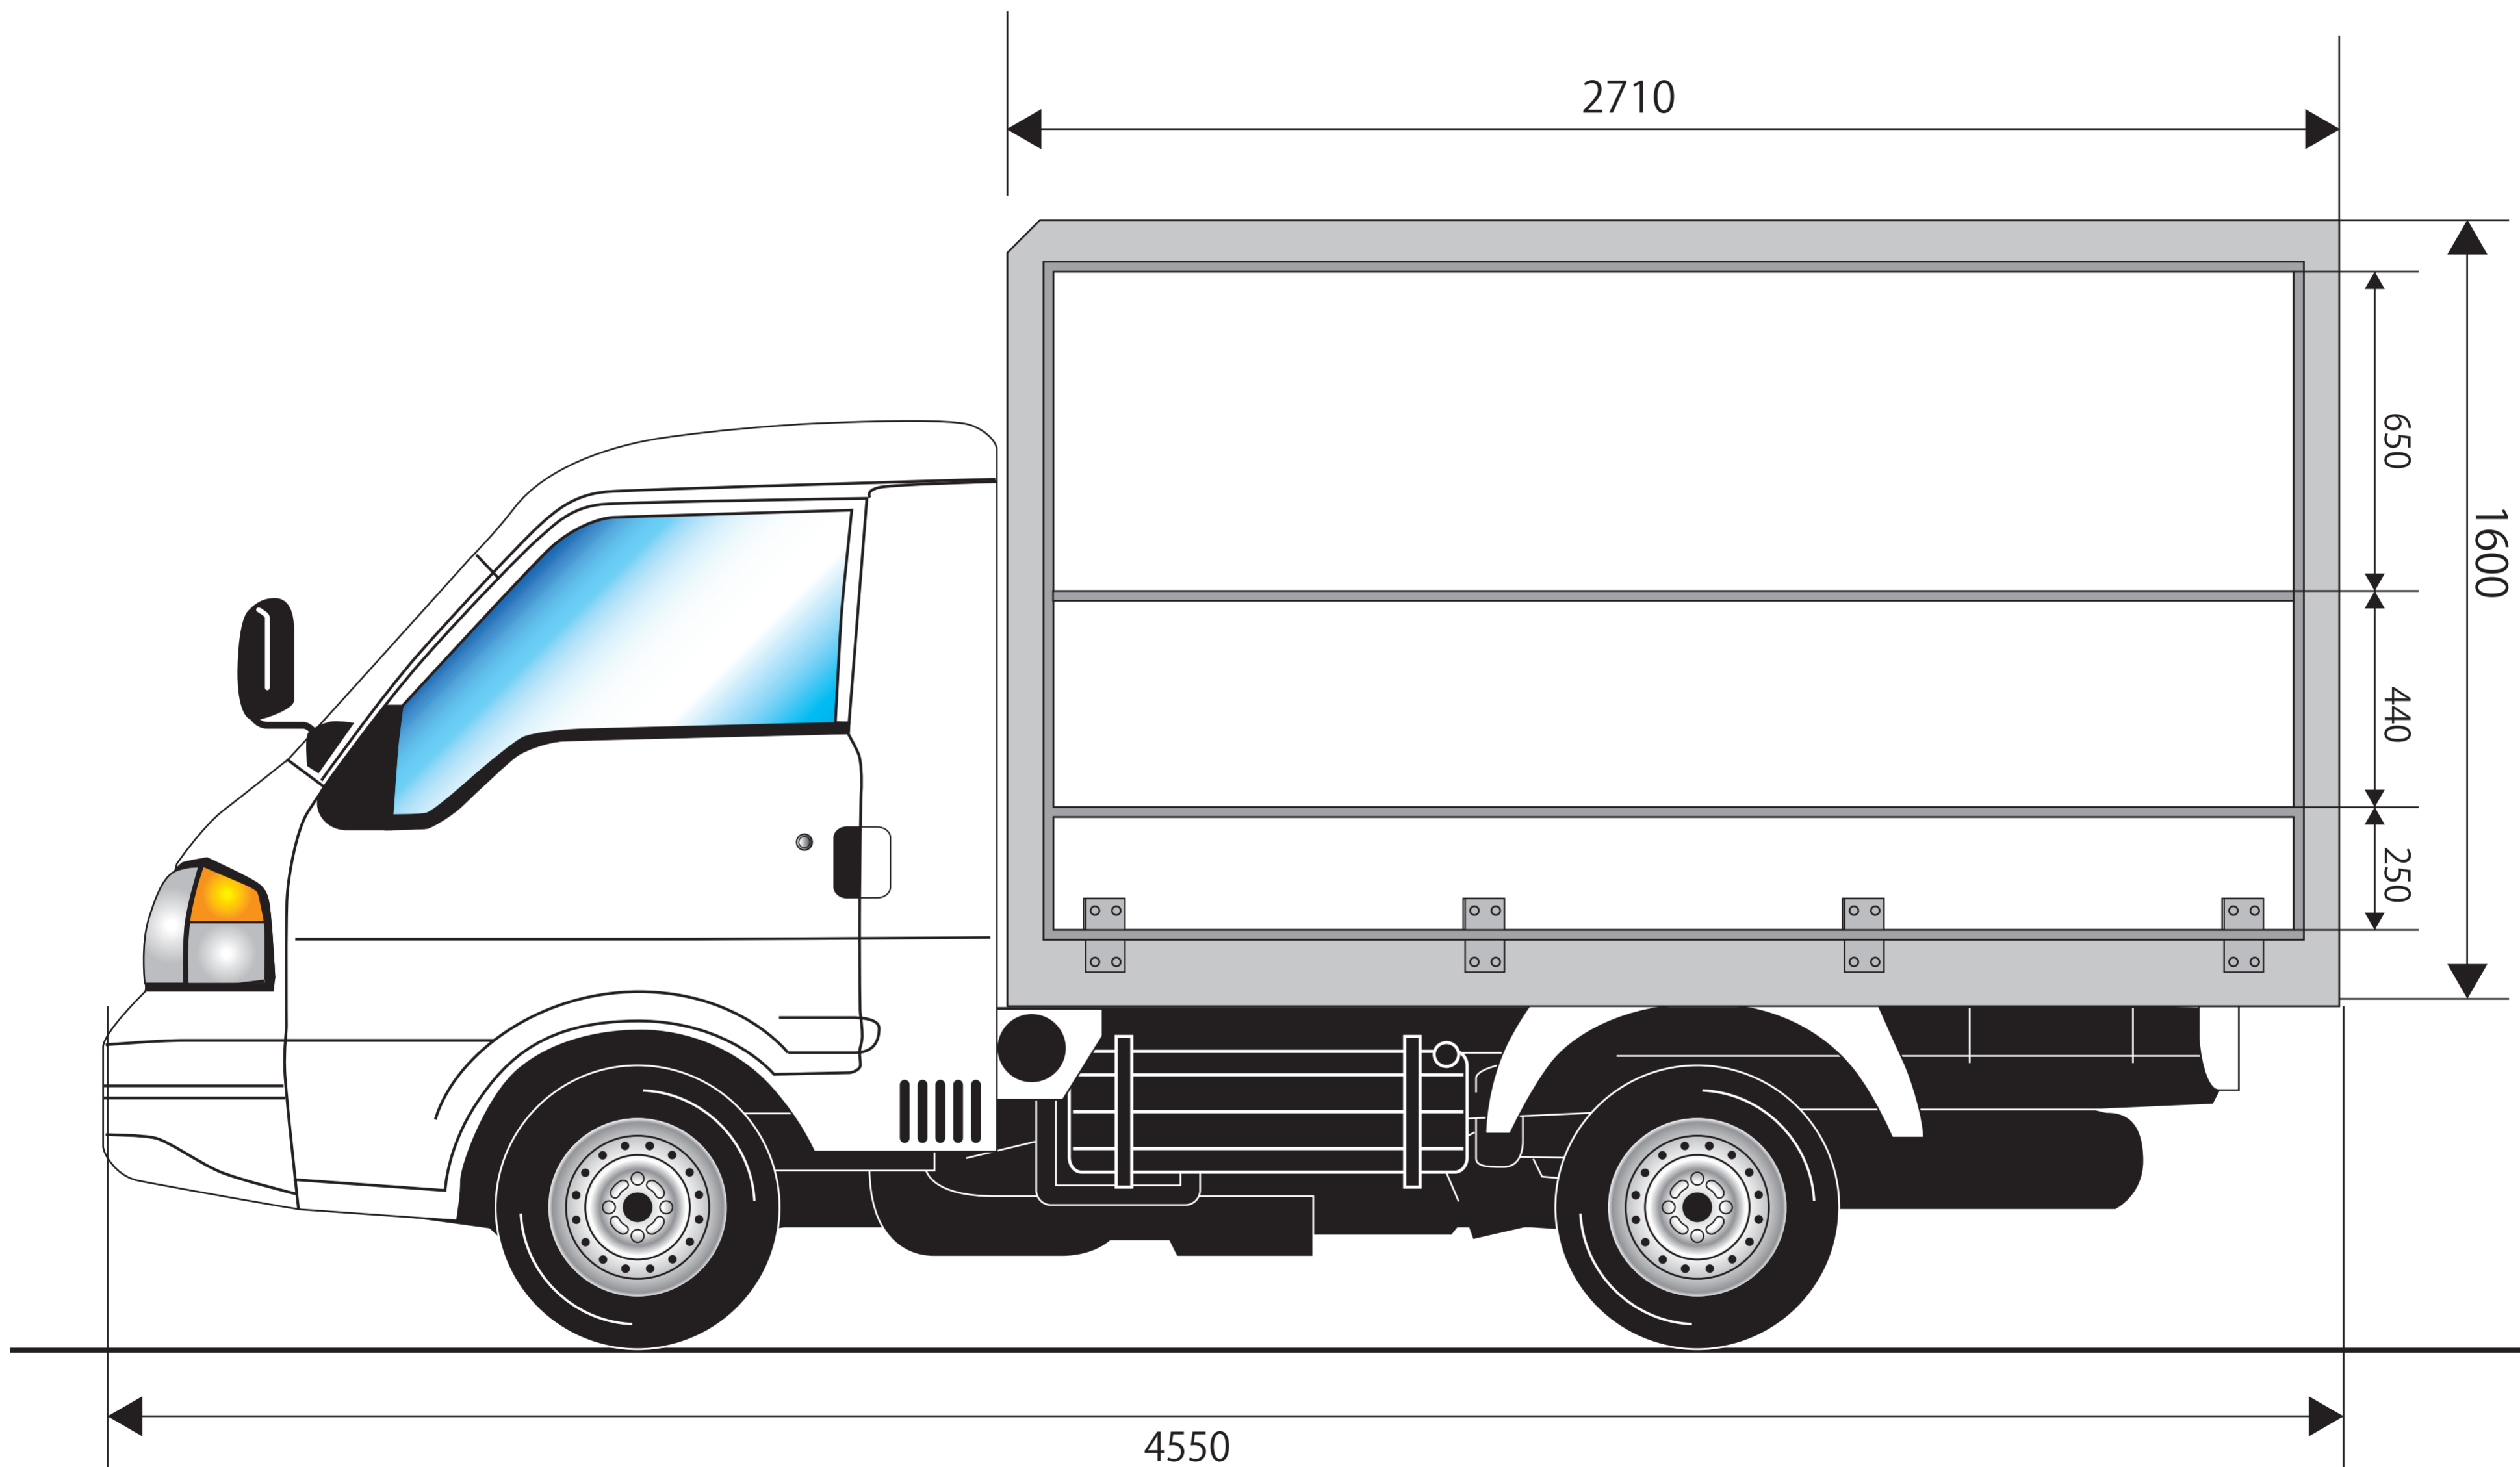

1t.コンビニ

尺度=1/20

F. B AUTO. CRAFT

1t.コンビニ

尺度=1/20

F. B AUTO. CRAFT

1t.コンビニ

尺度=1/20 *F. B AUTO. CRAFT*

1t.コンビニ

尺度=1/20 *F. B AUTO. CRAFT*