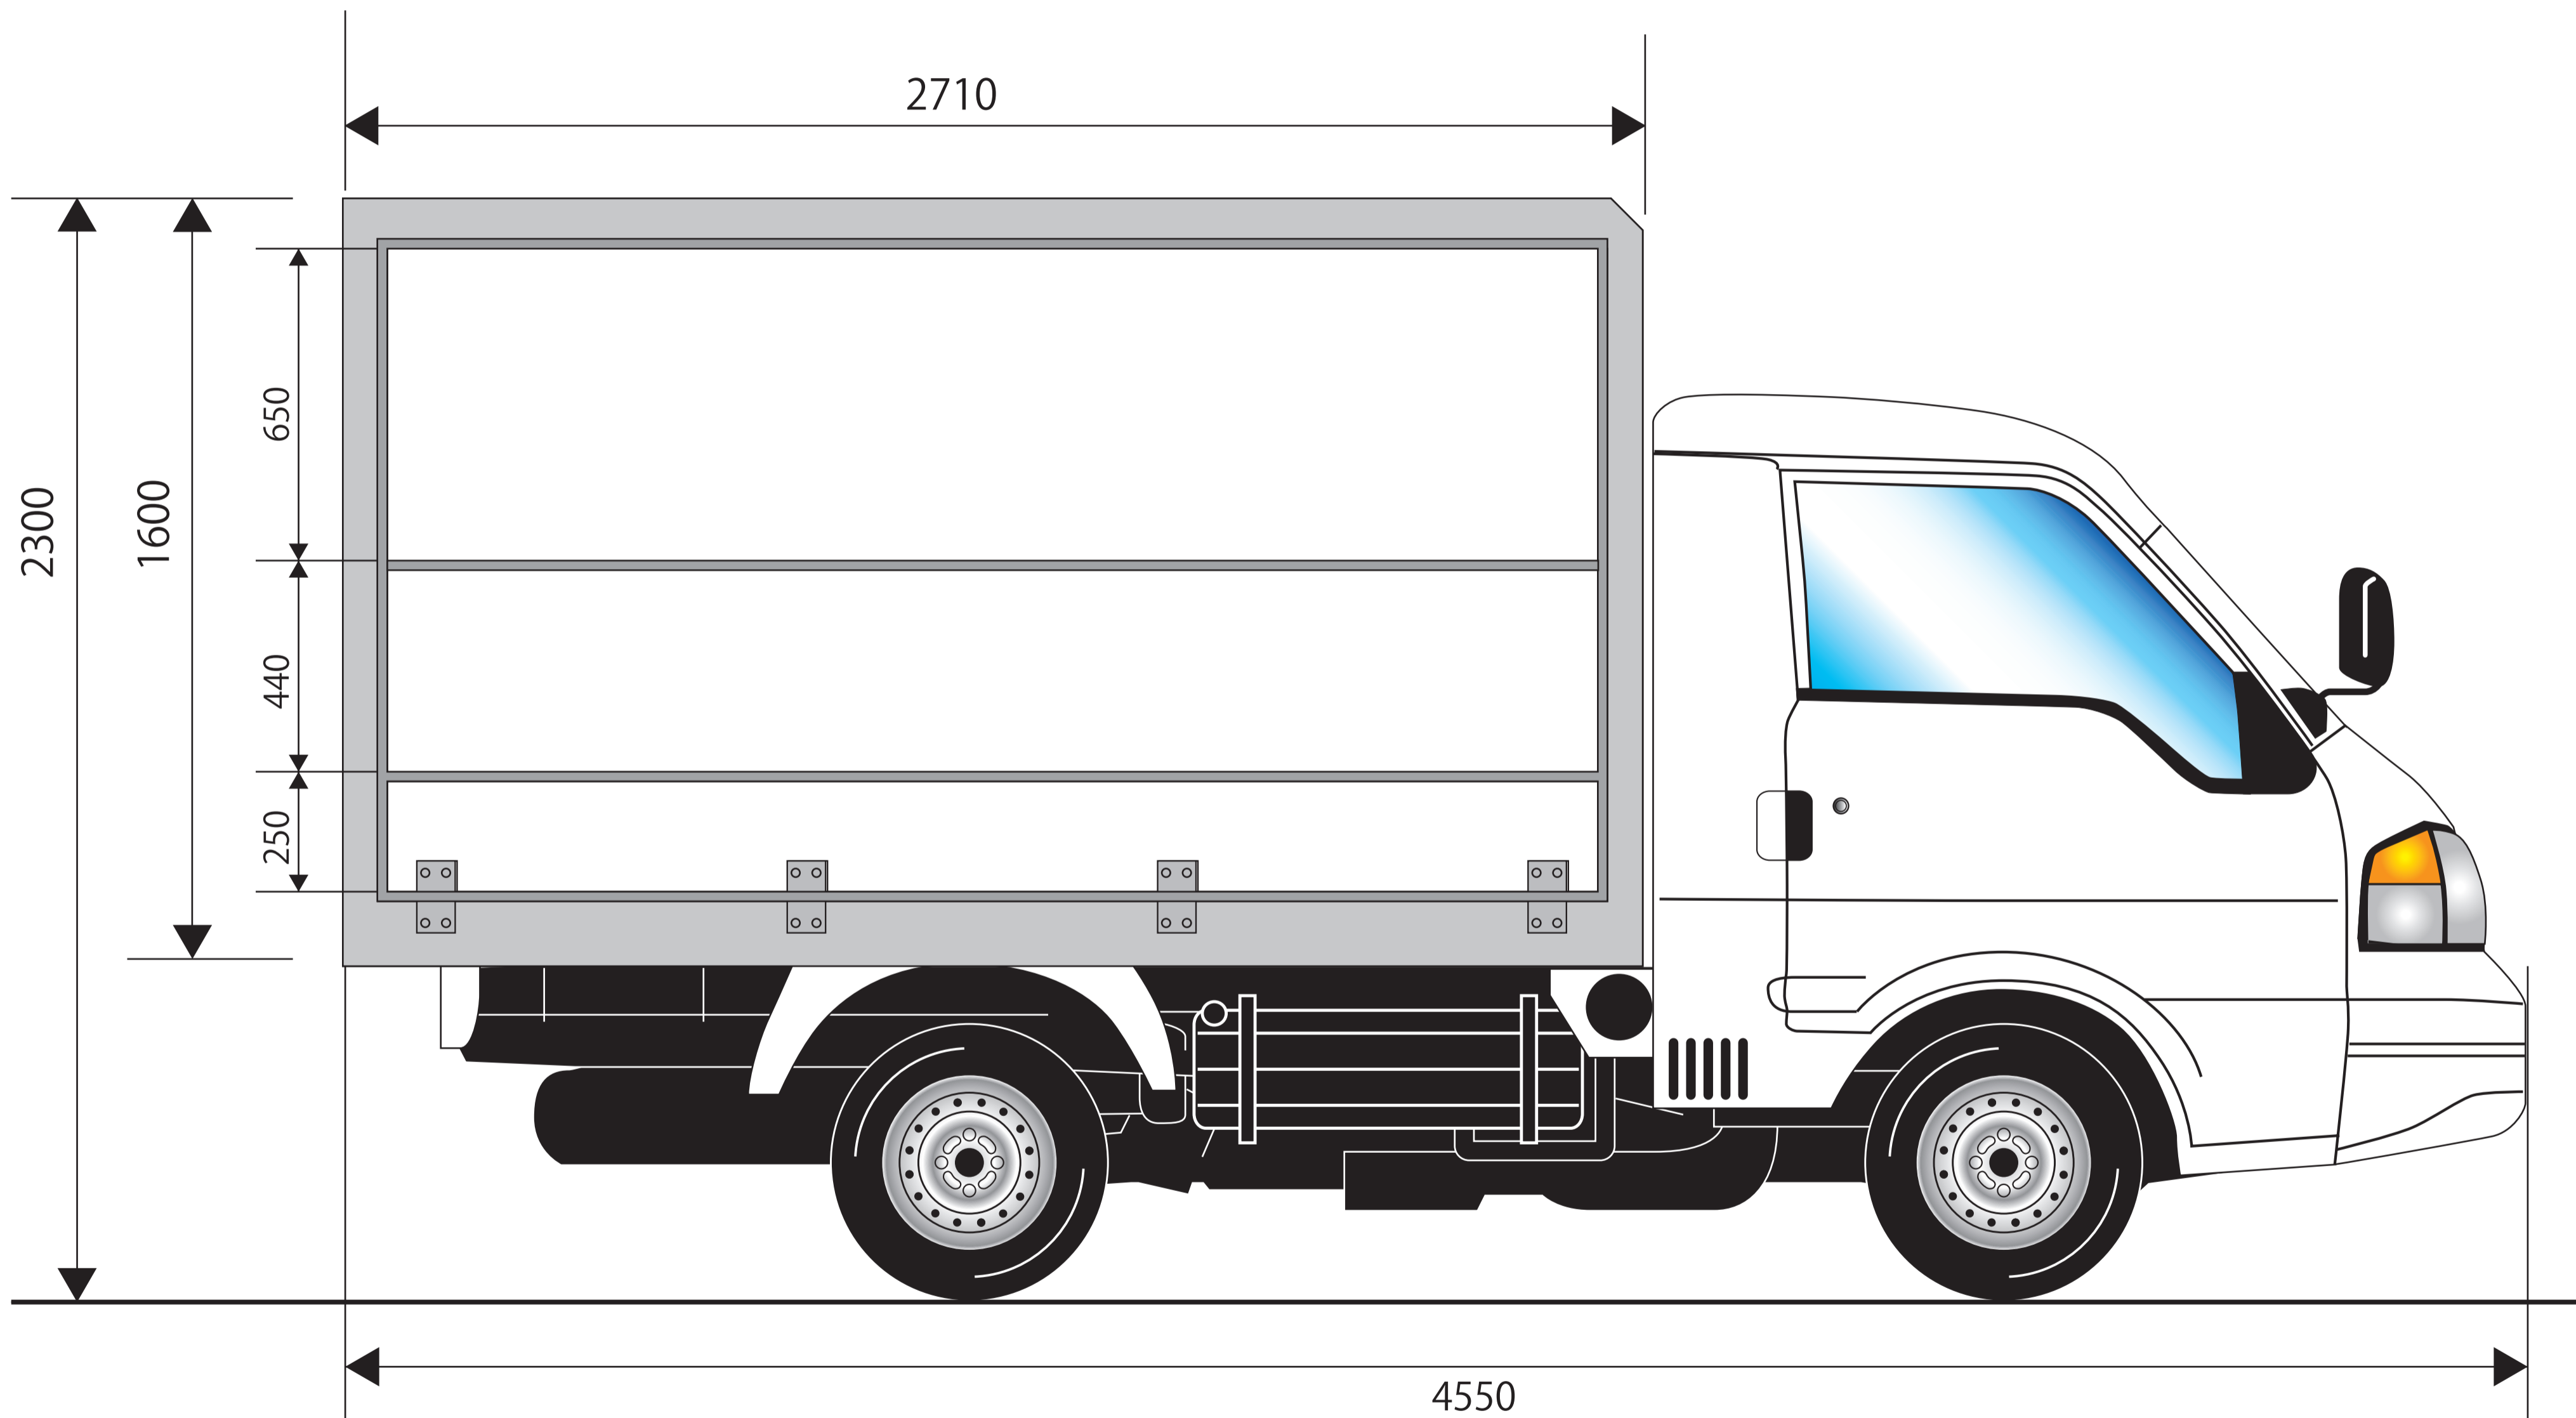

1t.コンビニ

尺度=1/20

F. B AUTO. CRAFT

1t.コンビニ

尺度=1/20

F. B AUTO. CRAFT

1t.コンビニ

尺度=1/20 *F. B AUTO. CRAFT*

1t.コンビニ

尺度=1/20 *F. B AUTO. CRAFT*