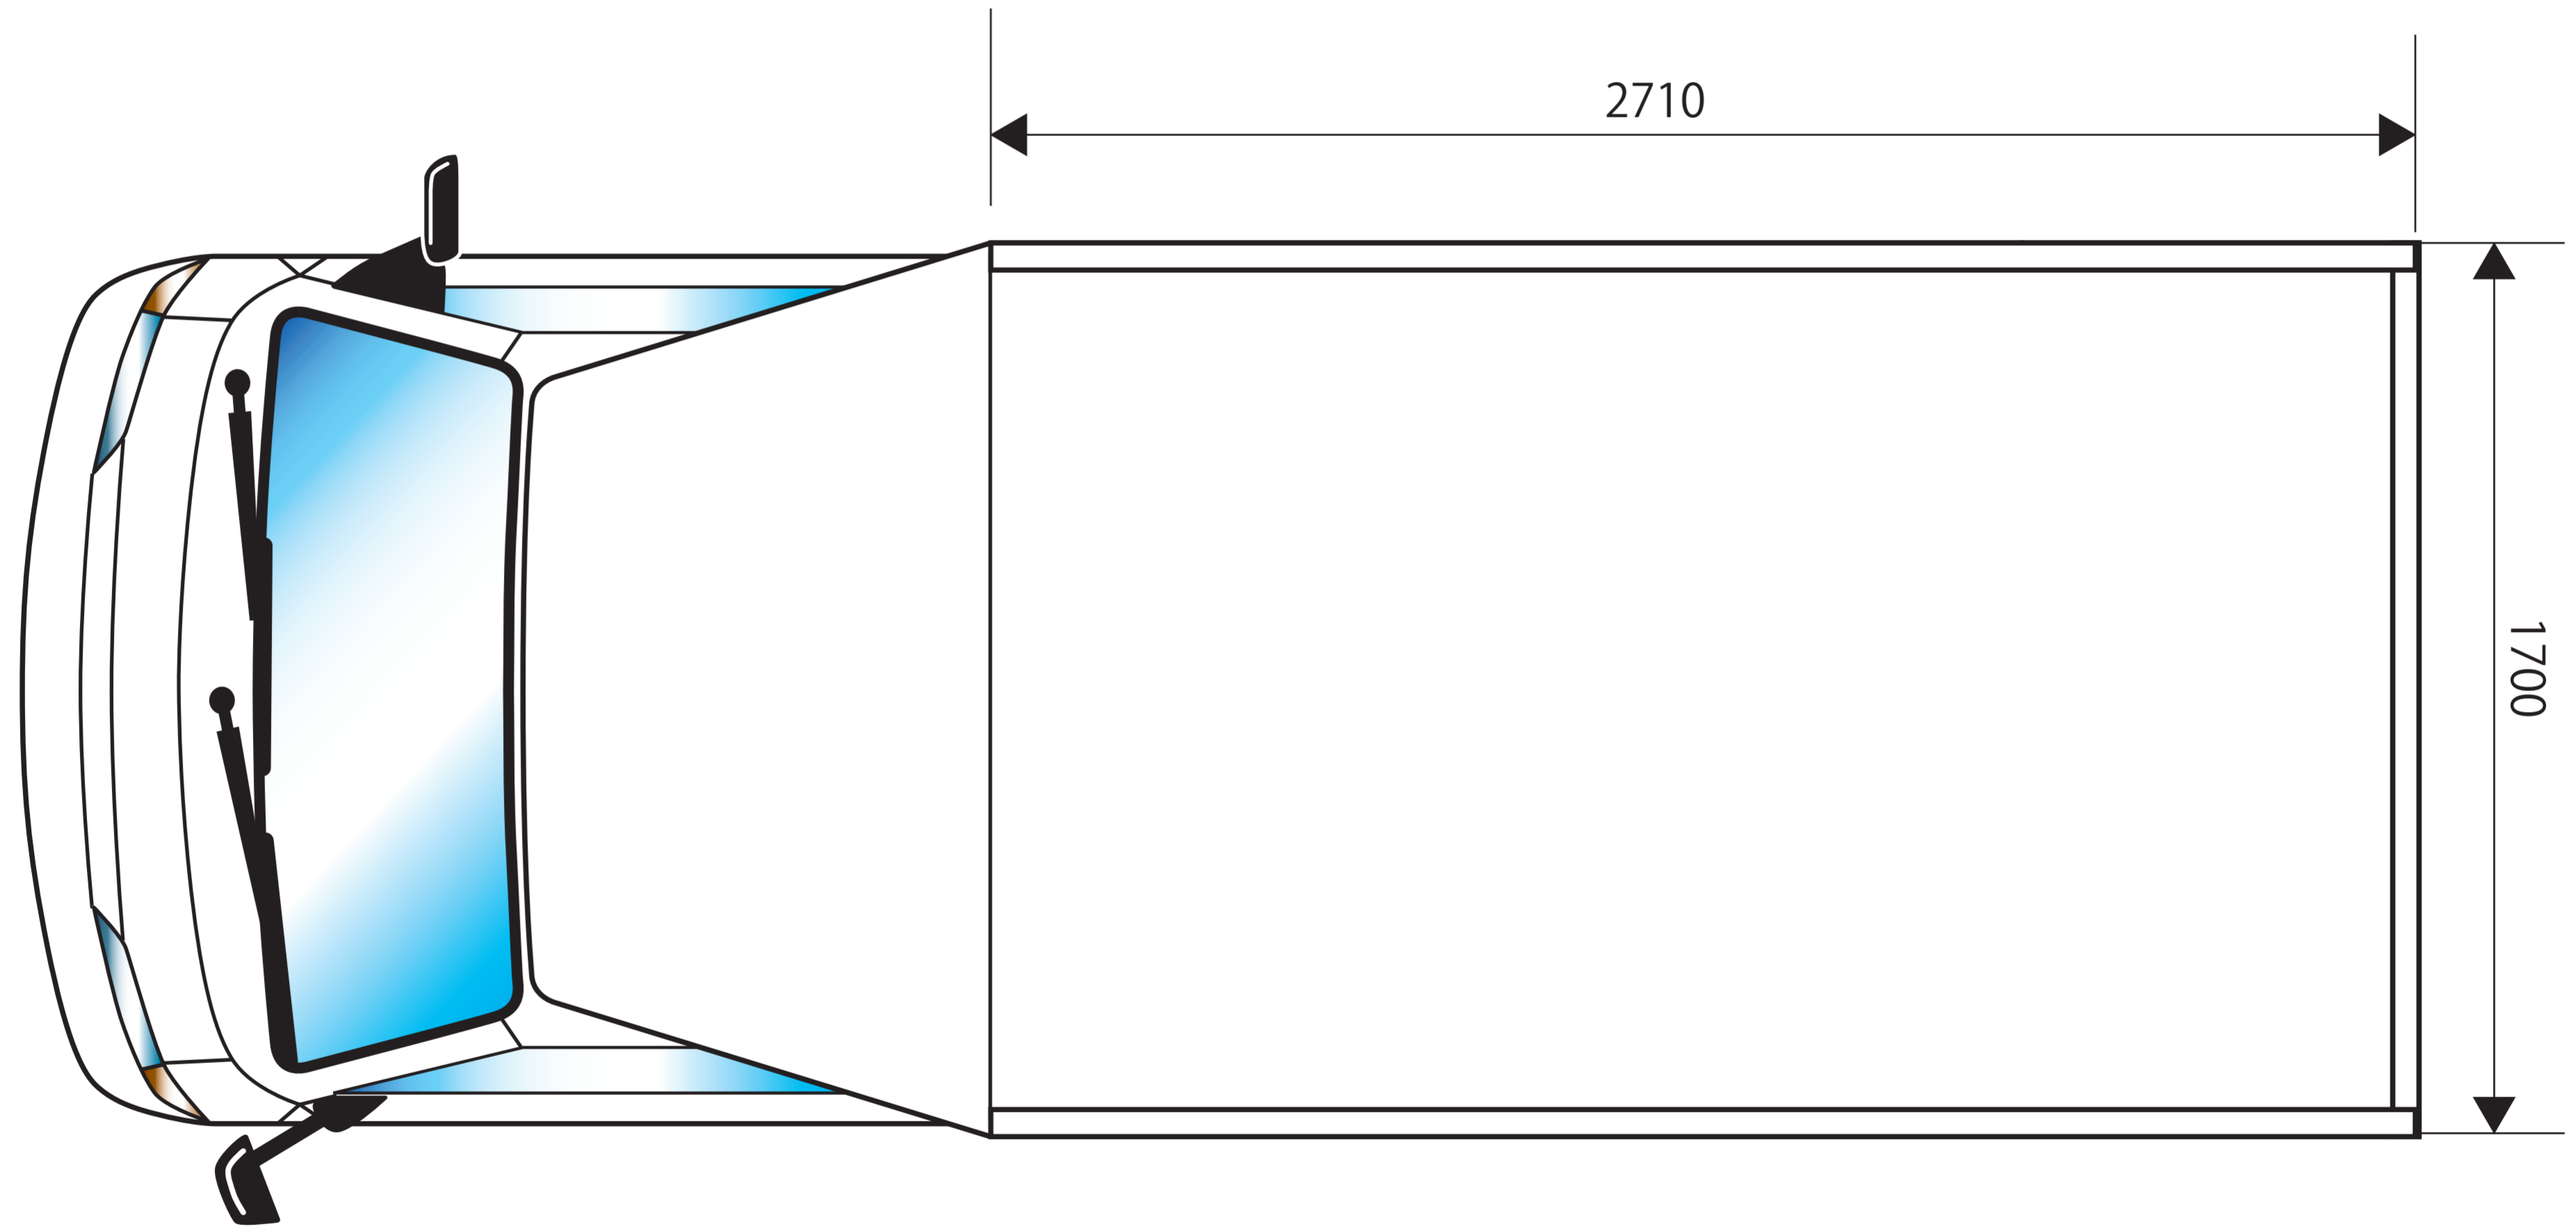

1t.コンビニ

尺度=1/20

F. B AUTO. CRAFT

1t.コンビニ

尺度=1/20

F. B AUTO. CRAFT

1t.コンビニ

尺度=1/20 *F. B AUTO. CRAFT*

1t.コンビニ

尺度=1/20 *F. B AUTO. CRAFT*