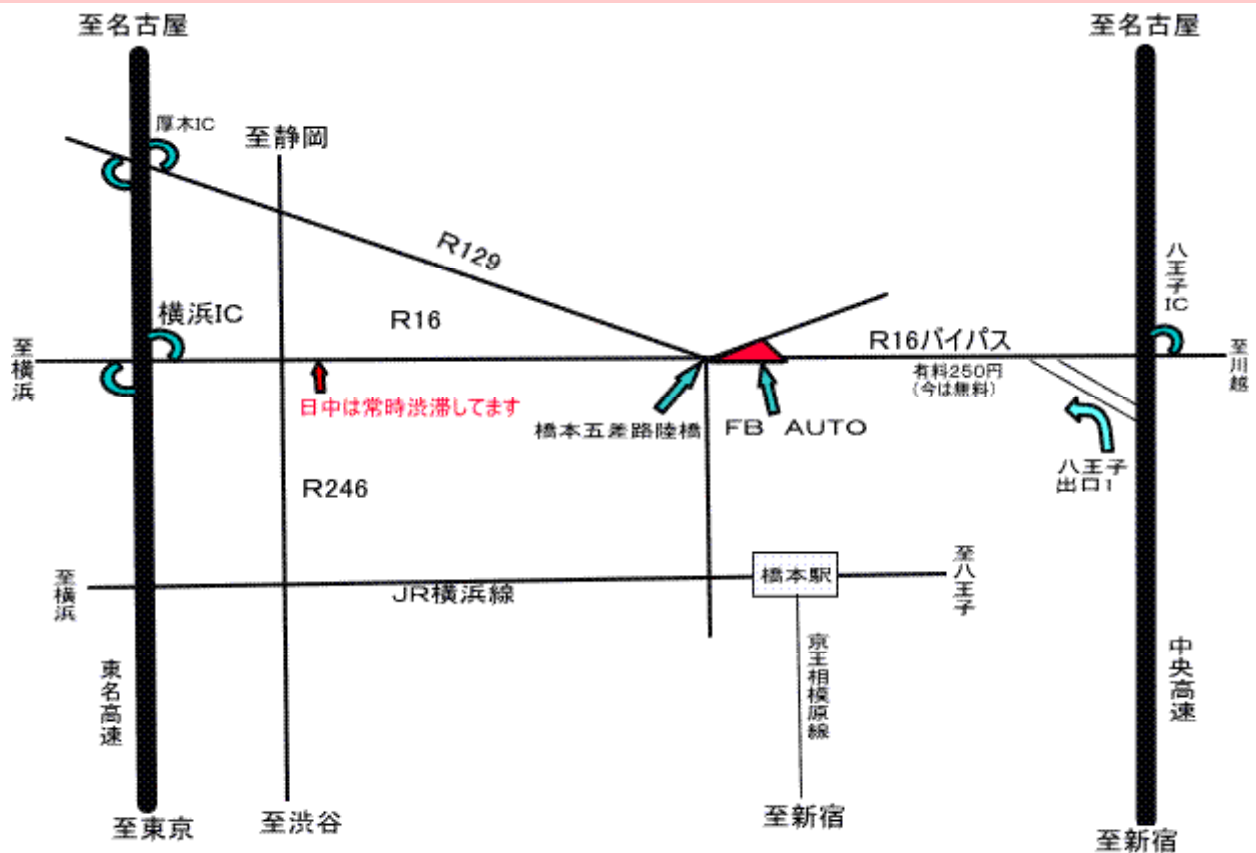

FB-AUTO 本社&展示場へのご案内

電車: JR横浜線・京王相模原線 橋本駅南口下車 タクシーにて橋本五差路 エフ・ビーオートで着きます
(変電所経由とお伝えください)

お車: 東京都内方面からおいでいただく場合は、中央高速道が早くて便利です。

八王子インター手前の「**八王子出口1**」で出ると、八王子バイパス(R16)でまっすぐ**橋本五差路**へ。(出口より当社まで10km)

関西方面よりお越しの場合は**八王子IC**で降り相模原、横浜方面へ。(八王子ICから当社までは10km)

東名高速をご利用の場合、関西方面からは**厚木IC下車**、R129を相模原、八王子方面へ。(厚木ICから当社までは15km)

町田・横浜ICからのアクセスは日中渋滞が多い為、極力お避け下さい。(町田・横浜ICから当社までは15km)

道路案内図

詳細図

[プリント用ページはこちら](#)(計2枚プリントされます)

このページへのお問い合わせはこちらまで [メール入り口](#)

[オリジナル移動販売車 製作 販売のエフ・ビーオートです](#)